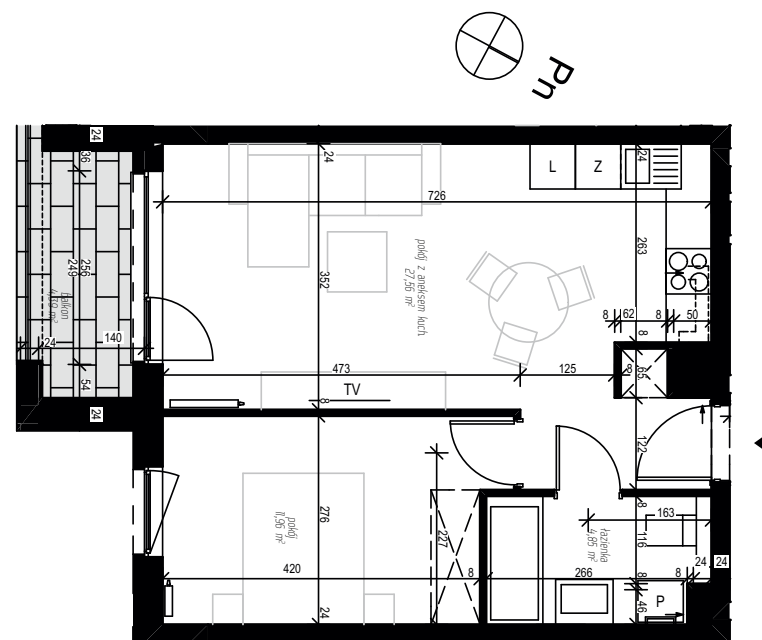

ZIELONA NOWA

ul. Nowa, Zielona Góra

apartment
apartament 16B/5

living space
powierzchnia: 44,38 m²

floor
piętro: + 1

nazwa pom.	[m ²]
łazienka	4,86
pokój	11,96
pokój z aneksem kuch.	27,56
balkon	4,39

T: +48 577 933 633