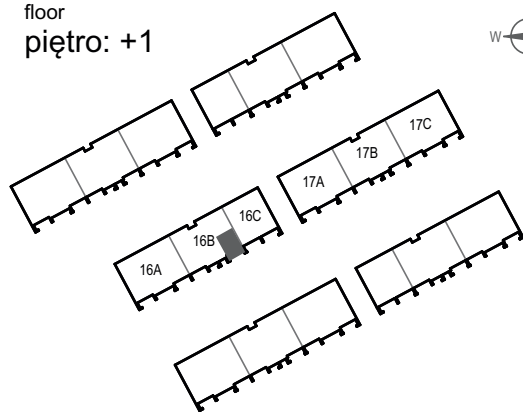

ZIELONA NOWA

ul. Nowa, Zielona Góra

apartment
apartament 16B/4/2

living space
powierzchnia: 33,10 m²

floor
piętro: +1

nazwa pom.	[m ²]
pokój z aneksem kuchennym	22,16
pokój	7,12
łazienka	3,82
balkon	10,66

T: +48 577 933 633