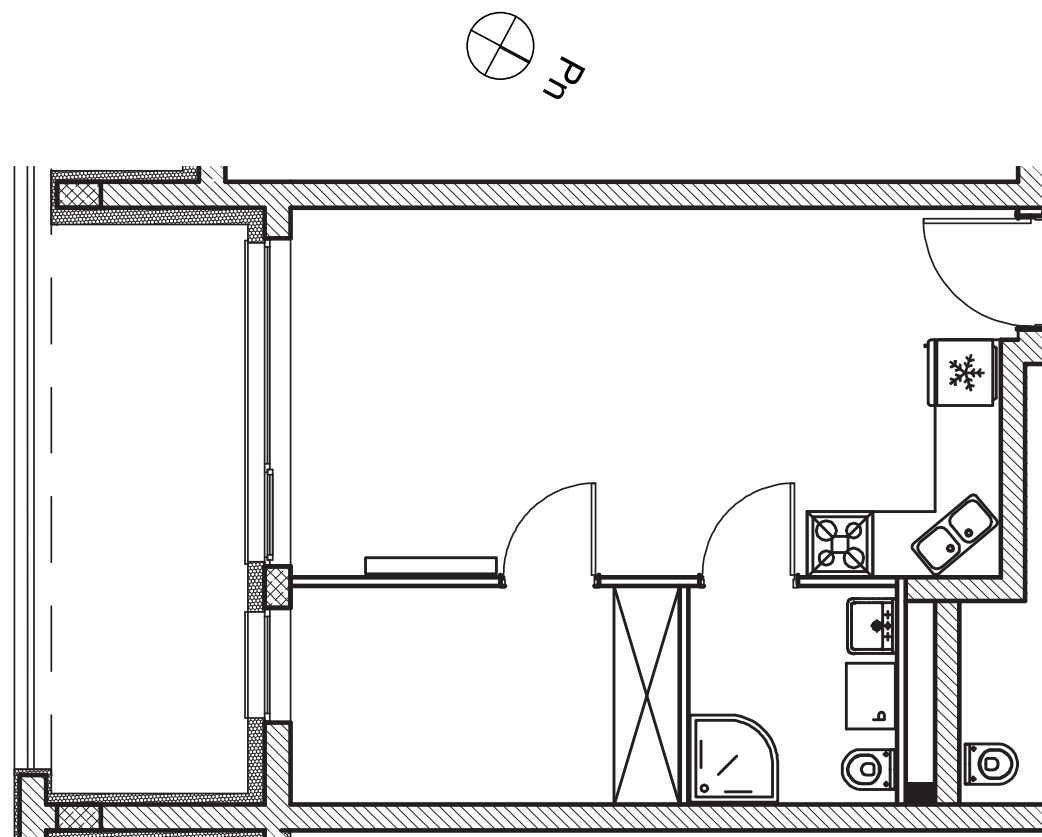

ZIELONA NOWA

ul. Nowa, Zielona Góra

apartment
apartament 16B/4/2

living space
powierzchnia: 33,10 m²

floor
piętro: +1

nazwa pom.	[m ²]
pokój z aneksem kuchennym	22,16
pokój	7,12
łazienka	3,82
balkon	10,66

T: +48 577 933 633