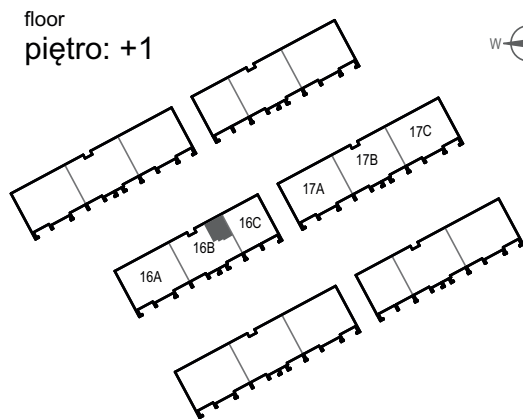

ZIELONA NOWA

ul. Nowa, Zielona Góra

apartment
apartament 16B/4/1

living space
powierzchnia: 31,60 m²

floor
piętro: +1

nazwa pom.	[m ²]
pokój	27,26
łazienka	4,34

T: +48 577 933 633

malgorzata@dombud-zachod.pl
www.dombud-zachod.pl