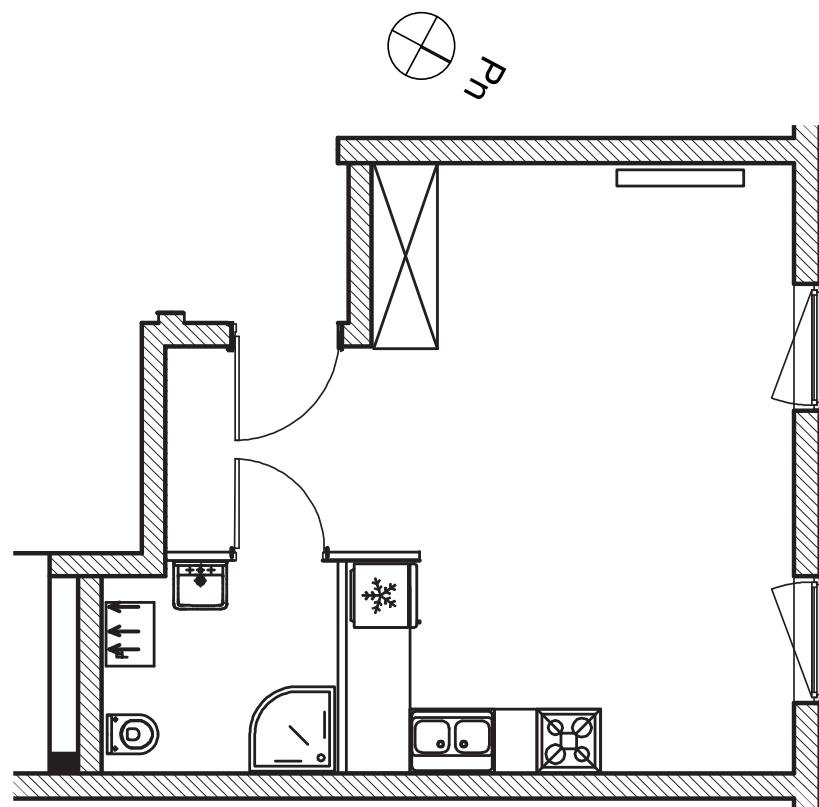

ZIELONA NOWA

ul. Nowa, Zielona Góra

apartment
apartament 16B/4/1

living space
powierzchnia: 31,60 m²

floor
piętro: +1

nazwa pom.	[m ²]
pokój	27,26
łazienka	4,34

T: +48 577 933 633

malgorzata@dombud-zachod.pl
www.dombud-zachod.pl

Uwaga: dane pogładowe, mogą odbiegać od ostatecznego projektu realizacyjnego. Urządzenia sanitarne i kuchenne, meble, drzwi wewnętrzne oraz podłogi i posadzki nie stanowią wyposażenia lokalu. Rozmieszczenie mebli i urządzeń sanitarnych przedstawiono jako przykładowe. Niniejsza karta nie stanowi oferty handlowej w rozumieniu Kodeksu Cywilnego oraz innych przepisów prawnych.