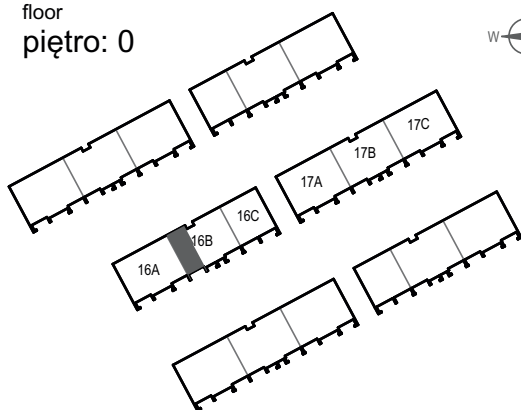

ZIELONA NOWA

ul. Nowa, Zielona Góra

apartment
apartament 16B/3

living space
powierzchnia: 68,00 m²

floor
piętro: 0

nazwa pom.	[m ²]
komunik.	7,00
łazienka	5,14
p. do prania	1,48
pokój	11,30
pokój	11,55
pokój z aneksem kuch.	31,53
teren przynależny	24,14