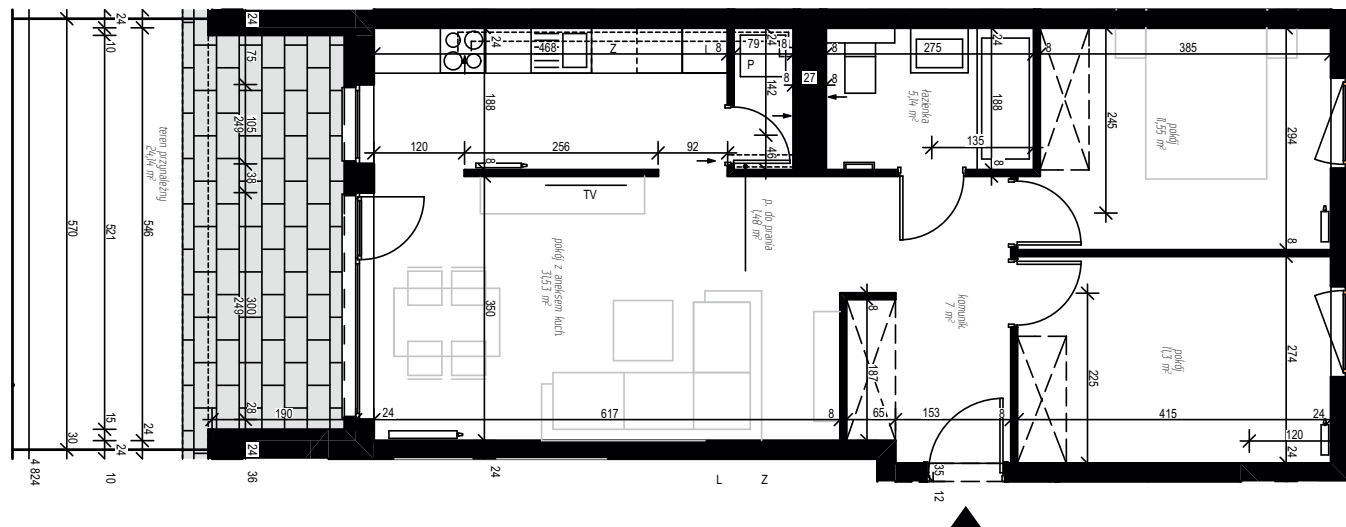

ZIELONA NOWA

ul. Nowa, Zielona Góra

apartment
apartament 16B/3

living space
powierzchnia: 68,00 m²

floor
piętro: 0

nazwa pom.	[m ²]
komunik.	7,00
łazienka	5,14
p. do prania	1,48
pokój	11,30
pokój	11,55
pokój z aneksem kuch.	31,53
teren przynależny	24,14