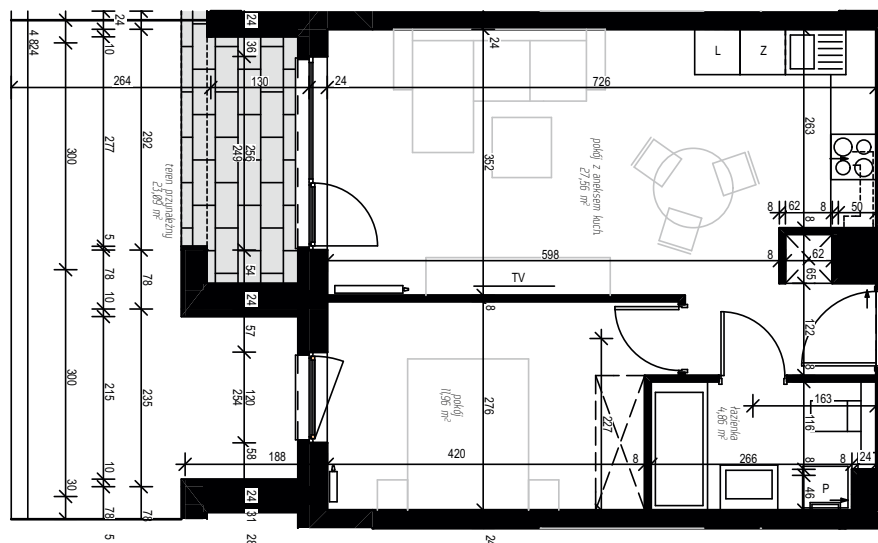

ZIELONA NOWA

ul. Nowa, Zielona Góra

apartment
apartament 16B/2

living space
powierzchnia: 44,38 m²

floor
piętro: 0

nazwa pom.	[m ²]
łazienka	4,86
pokój	11,96
pokój z aneksem kuch.	27,56
teren przynależny	23,09