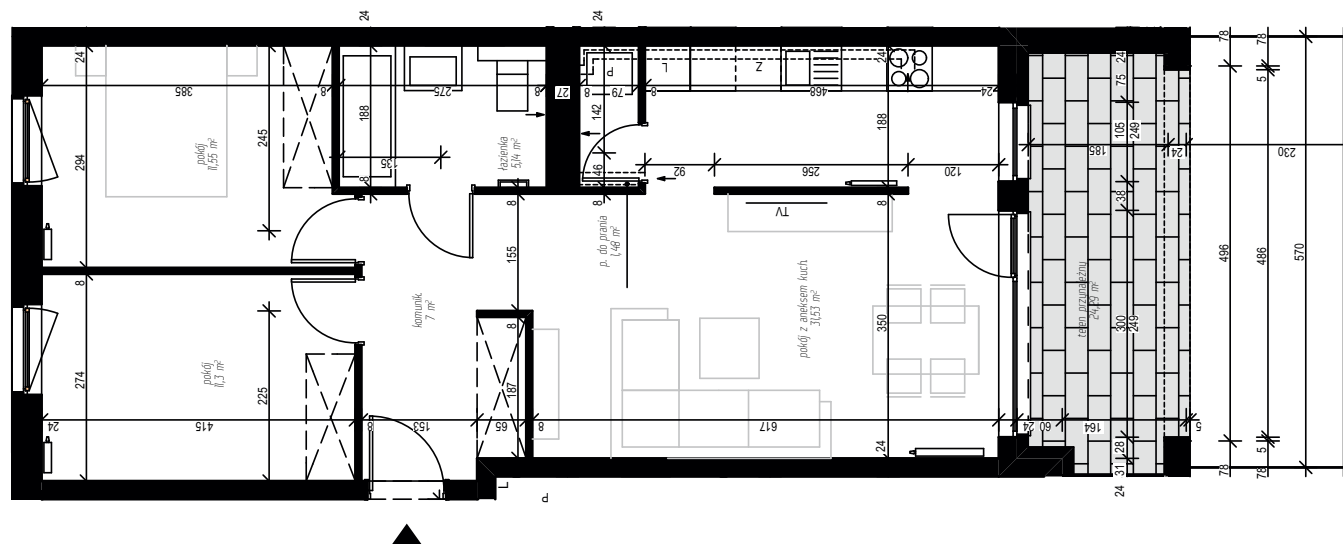

ZIELONA NOWA

ul. Nowa, Zielona Góra

apartment
apartament 16B/1

living space
powierzchnia: 68,00 m²

floor
piętro: 0

nazwa pom.	[m ²]
komunik.	7,00
łazienka	5,14
p. do prania	1,48
pokój	11,30
pokój	11,55
pokój z aneksem kuch.	31,53
teren przynależny	24,29