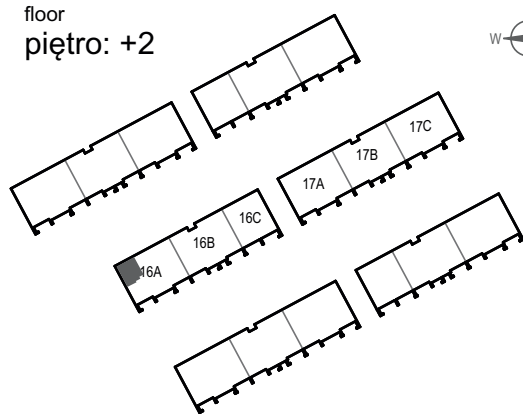

# ZIELONA NOWA

ul. Nowa, Zielona Góra

apartment  
apartament 16A/9/2

living space  
powierzchnia: 31,33 m<sup>2</sup>

floor  
piętro: +2

nazwa pom.	[m <sup>2</sup> ]
pokój z aneksem kuch.	18,49
pokój	8,50
łazienka	4,34