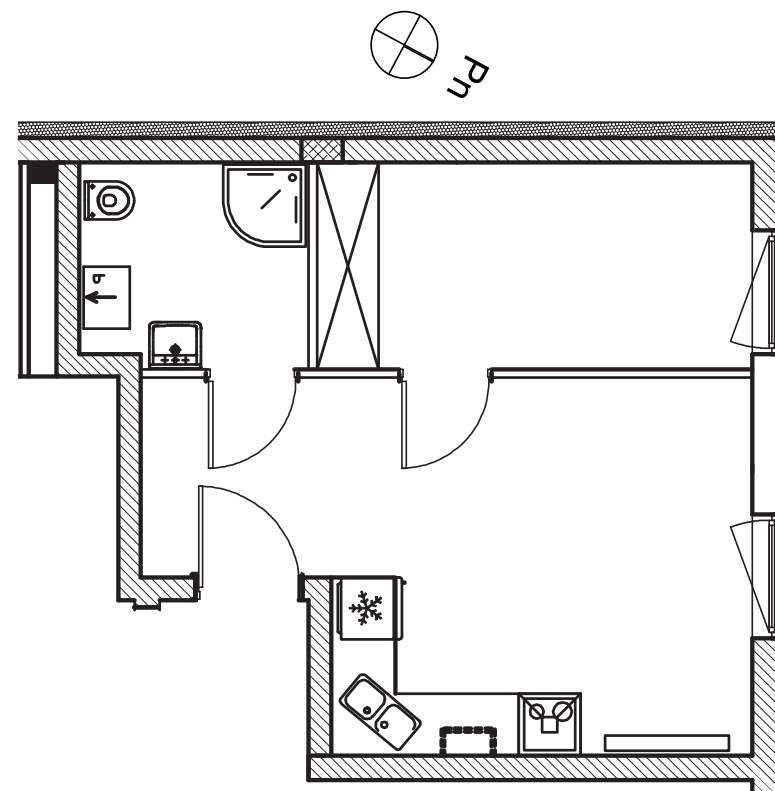

# ZIELONA NOWA

ul. Nowa, Zielona Góra

apartment  
apartament 16A/9/2

living space  
powierzchnia: 31,33 m<sup>2</sup>

floor  
piętro: +2

nazwa pom.	[m <sup>2</sup> ]
pokój z aneksem kuch.	18,49
pokój	8,50
łazienka	4,34