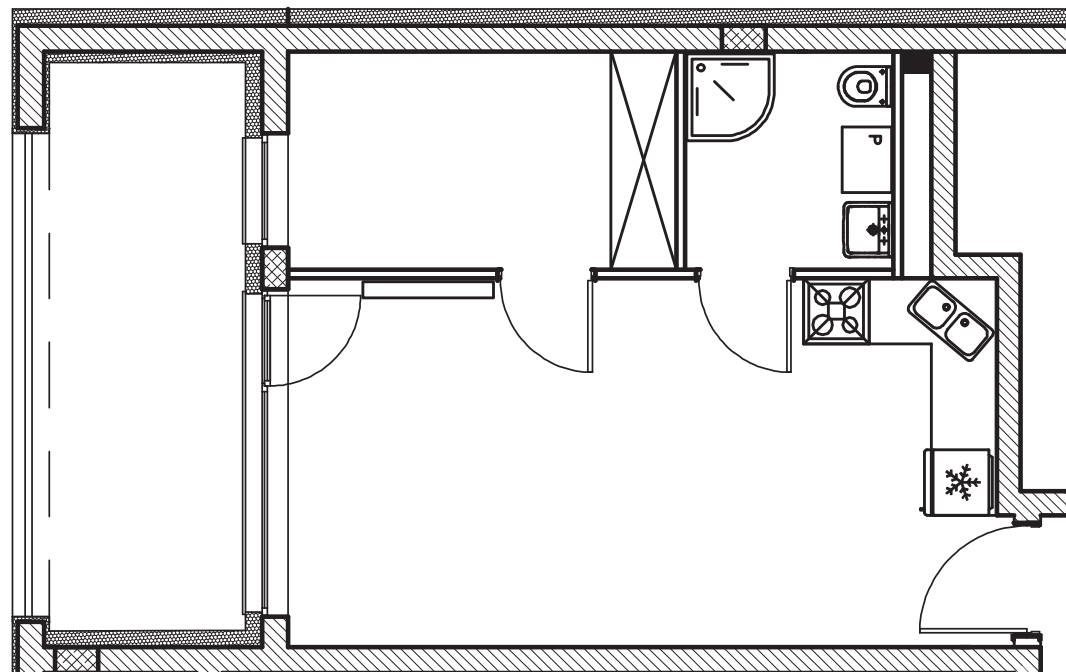

ZIELONA NOWA

ul. Nowa, Zielona Góra

apartment
apartament 16A/9/1

living space
powierzchnia: 33,10 m²

floor
piętro: +2

nazwa pom.	[m ²]
pokój z aneksem kuchennym	22,16
pokój	7,12
łazienka	3,82
balkon	10,15

T: +48 577 933 633

malgorzata@dombud-zachod.pl
www.dombud-zachod.pl

Uwaga: dane poglądowe, mogą odbiegać od ostatecznego projektu realizacyjnego. Urządzenia sanitarne i kuchenne, meble, drzwi wewnętrzne oraz podłogi i posadzki nie stanowią wyposażenia lokalu. Rozmieszczenie mebli i urządzeń sanitarnych przedstawiono jako przykładowe. Niniejsza karta nie stanowi oferty handlowej w rozumieniu Kodeksu Cywilnego oraz innych przepisów prawnych.