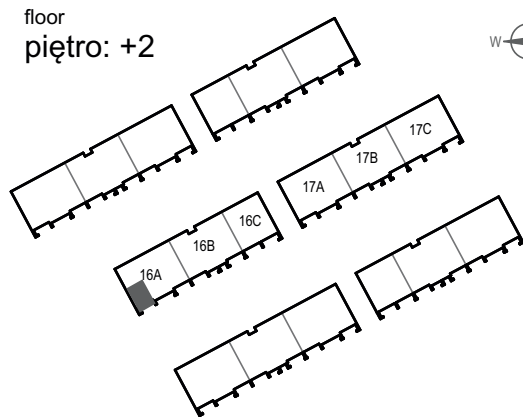

ZIELONA NOWA

ul. Nowa, Zielona Góra

apartment
apartament 16A/9/1

living space
powierzchnia: 33,10 m²

floor
piętro: +2

nazwa pom.	[m ²]
pokój z aneksem kuchennym	22,16
pokój	7,12
łazienka	3,82
balkon	10,15

T: +48 577 933 633