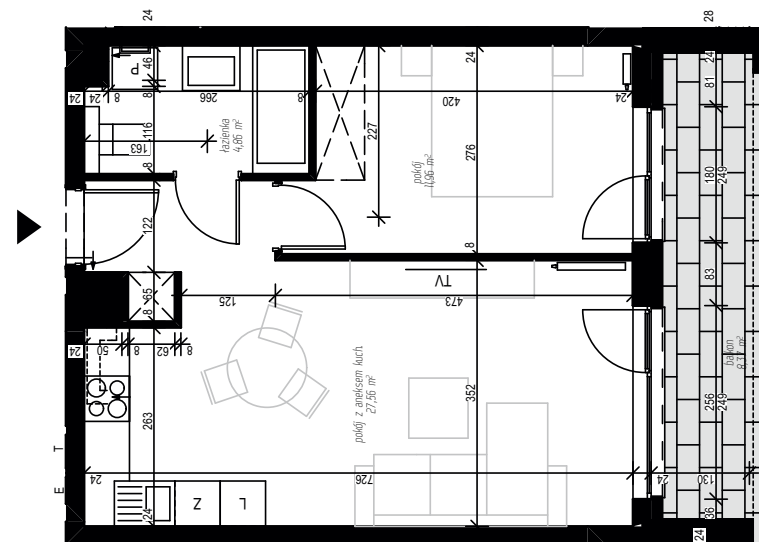

# ZIELONA NOWA

ul. Nowa, Zielona Góra

apartment  
apartament 16A/8

living space  
powierzchnia: 44,38 m<sup>2</sup>

floor  
piętro: + 2

nazwa pom.	[m <sup>2</sup> ]
łazienka	4,86
pokój	11,96
pokój z aneksem kuch.	27,56
balkon	8,37