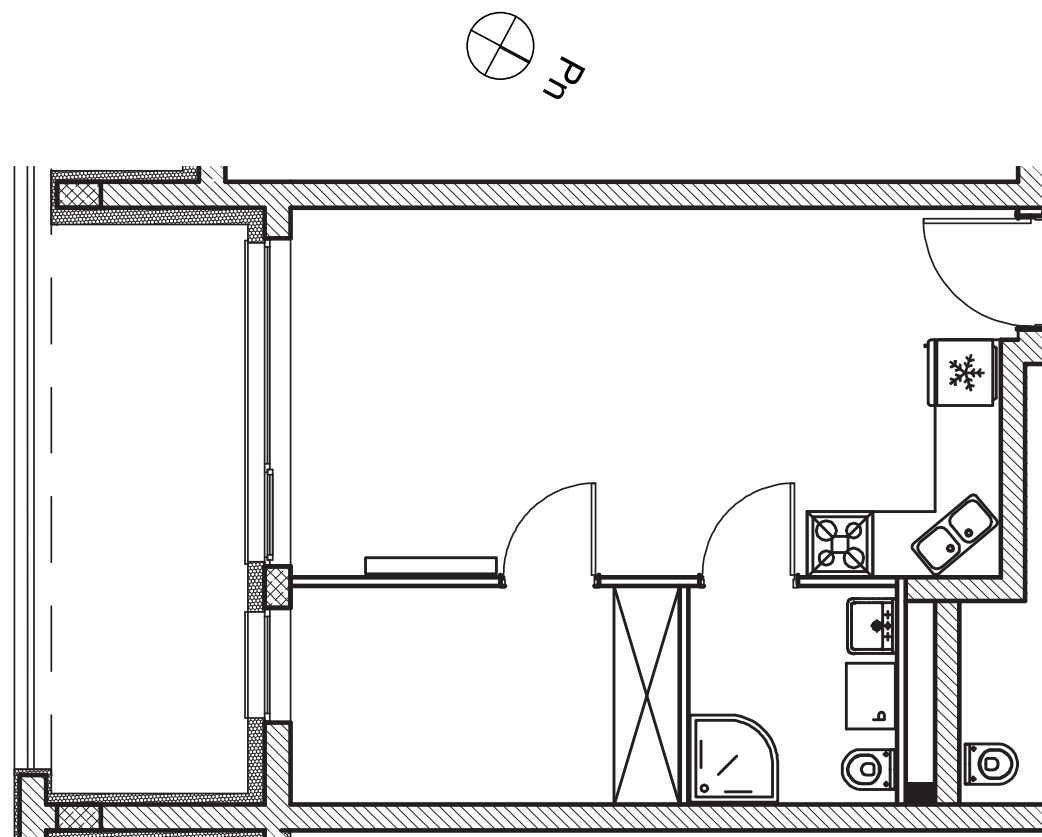

ZIELONA NOWA

ul. Nowa, Zielona Góra

apartment
apartament 16A/7/2

living space
powierzchnia: 33,10 m²

floor
piętro: +2

nazwa pom.	[m ²]
pokój z aneksem kuchennym	22,16
pokój	7,12
łazienka	3,82
balkon	10,23

T: +48 577 933 633