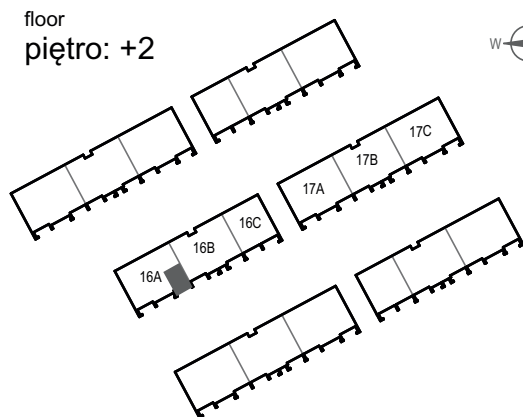

ZIELONA NOWA

ul. Nowa, Zielona Góra

apartment
apartament 16A/7/2

living space
powierzchnia: 33,10 m²

floor
piętro: +2

nazwa pom.	[m ²]
pokój z aneksem kuchennym	22,16
pokój	7,12
łazienka	3,82
balkon	10,23

T: +48 577 933 633