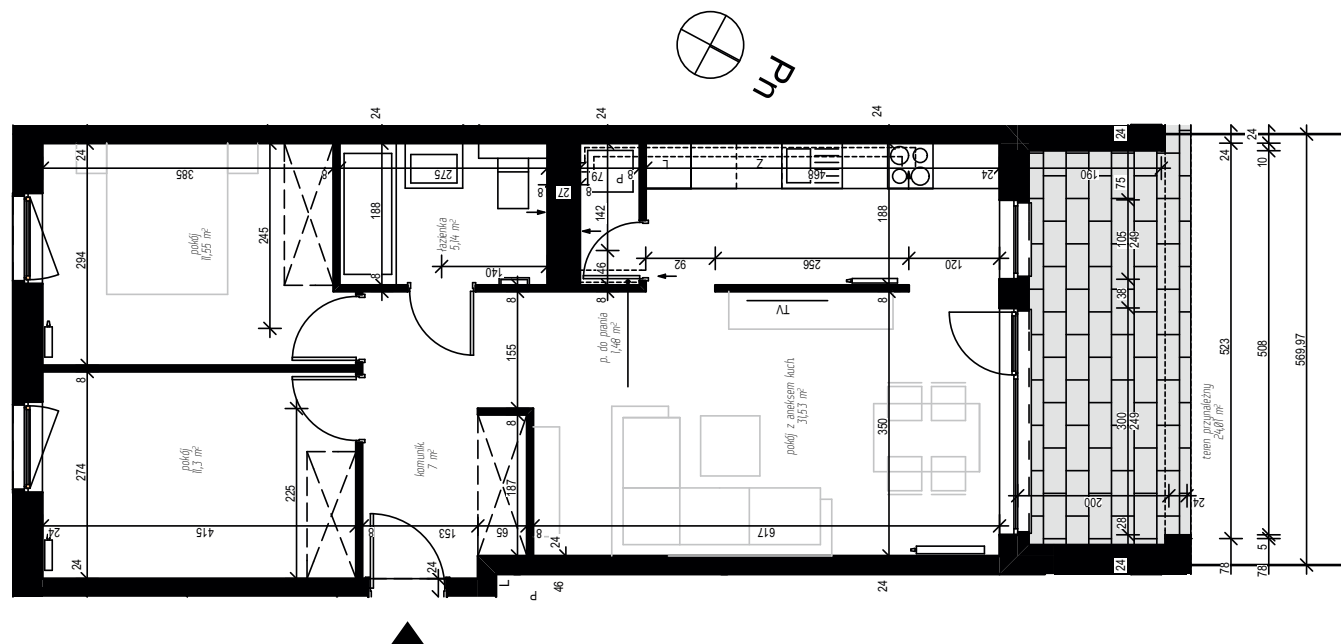

# ZIELONA NOWA

ul. Nowa, Zielona Góra

apartment  
apartament 16A/1

living space  
powierzchnia: 68,00 m<sup>2</sup>

floor  
piętro: 0

nazwa pom.	[m <sup>2</sup> ]
komunik.	7,00
łazienka	5,14
p. do prania	1,48
pokój	11,30
pokój	11,55
pokój z aneksem kuch.	31,53
teren przynależny	24,01