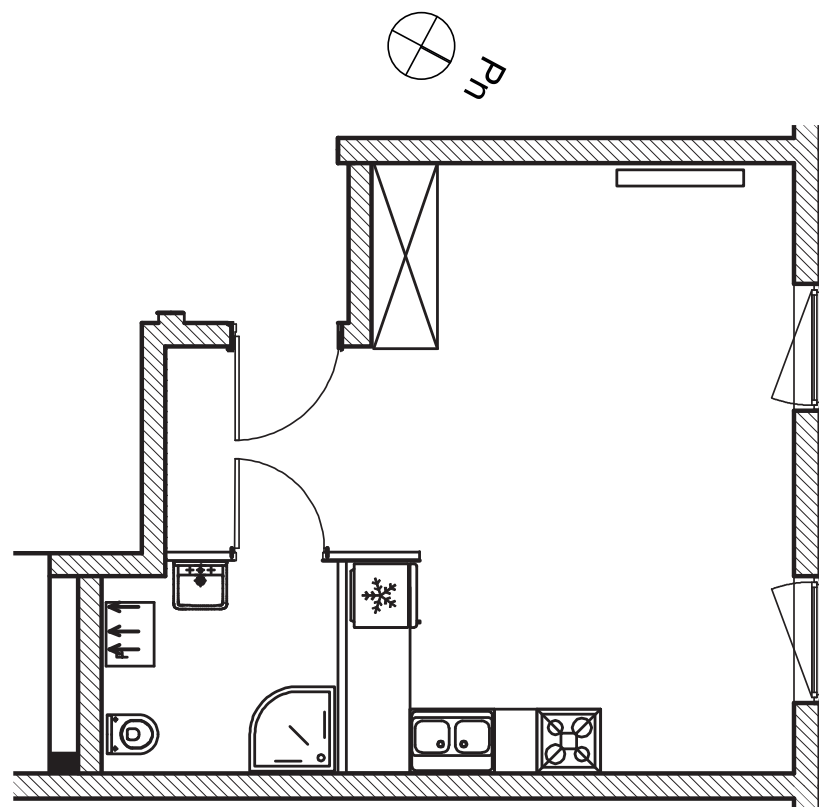

ZIELONA NOWA

ul. Nowa, Zielona Góra

apartment
apartament 17A/7/1

living space
powierzchnia: 31,60 m²

floor
piętro: +2

nazwa pom.	[m ²]
pokój	27,26
łazienka	4,34

T: +48 577 933 633

malgorzata@dombud-zachod.pl
www.dombud-zachod.pl

Uwaga: dane pogładowe, mogą odbiegać od ostatecznego projektu realizacyjnego.
Urządzenia sanitarne i kuchenne, meble, drzwi wewnętrzne oraz podłogi i posadzki nie
stanowią wyposażenia lokalu. Rozmieszczenie mebli i urządzeń sanitarnych przedstawiono jako przykładowe.
Niniejsza karta nie stanowi oferty handlowej w rozumieniu Kodeksu Cywilnego oraz innych przepisów prawnych.