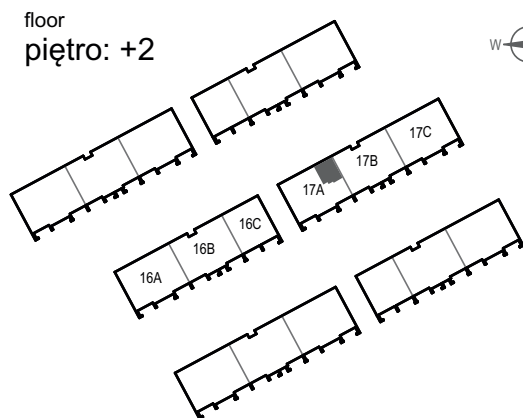

ZIELONA NOWA

ul. Nowa, Zielona Góra

apartment
apartament 17A/7/1

living space
powierzchnia: 31,60 m²

floor
piętro: +2

nazwa pom.	[m ²]
pokój	27,26
łazienka	4,34

T: +48 577 933 633

malgorzata@dombud-zachod.pl
www.dombud-zachod.pl