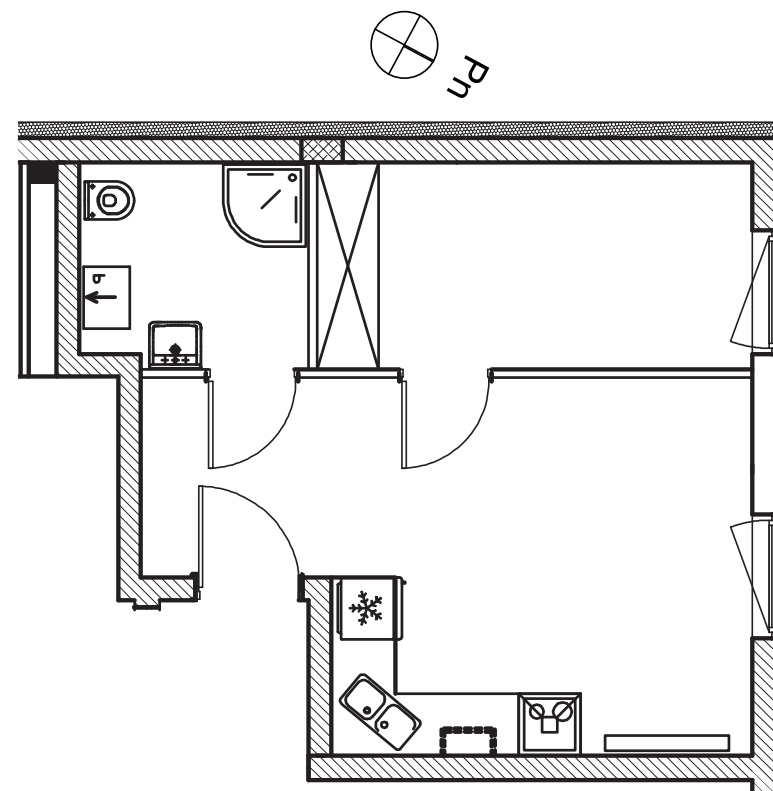

ZIELONA NOWA

ul. Nowa, Zielona Góra

apartment
apartament 17A/6/2

living space
powierzchnia: 31,33 m²

floor
piętro: +1

| nazwa pom. | [m ²] |
|-----------------------|-------------------|
| pokój z aneksem kuch. | 18,49 |
| pokój | 8,50 |
| łazienka | 4,34 |