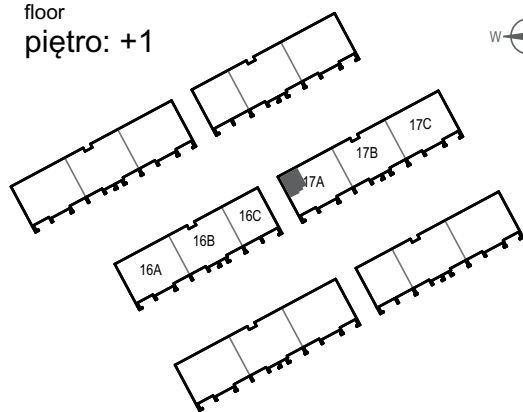

ZIELONA NOWA

ul. Nowa, Zielona Góra

apartment
apartament 17A/6/2

living space
powierzchnia: 31,33 m²

floor
piętro: +1

| nazwa pom. | [m ²] |
|-----------------------|-------------------|
| pokój z aneksem kuch. | 18,49 |
| pokój | 8,50 |
| łazienka | 4,34 |