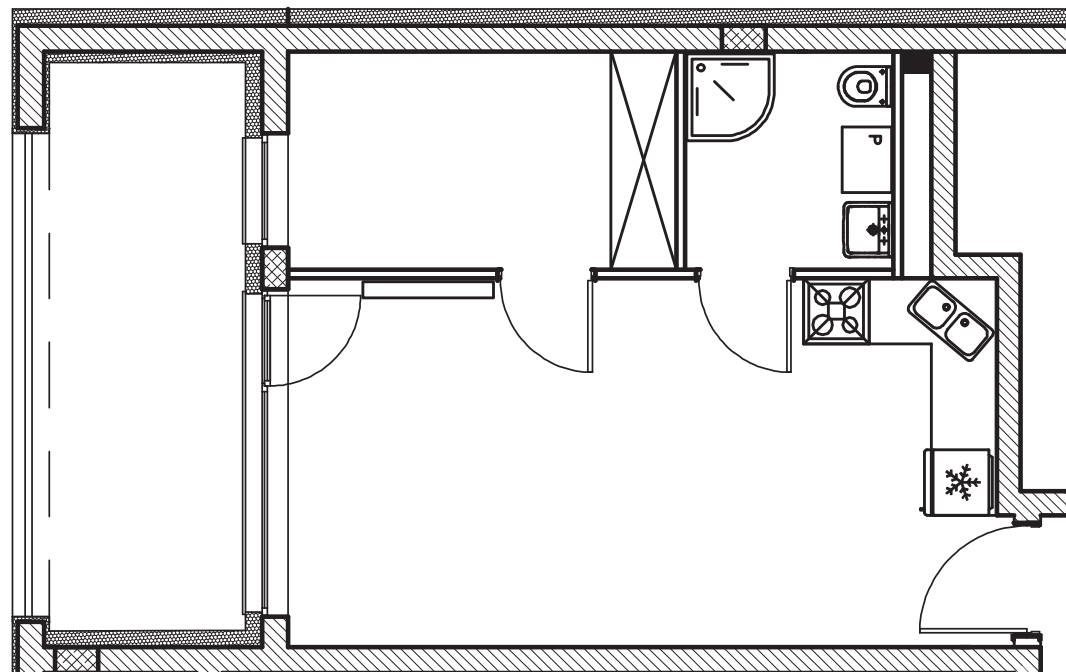

ZIELONA NOWA

ul. Nowa, Zielona Góra

apartment
apartament 17A/6/1

living space
powierzchnia: 33,10 m²

floor
piętro: +1

nazwa pom.	[m ²]
pokój z aneksem kuchennym	22,16
pokój	7,12
łazienka	3,82
balkon	10,09

T: +48 577 933 633

malgorzata@dombud-zachod.pl
www.dombud-zachod.pl

Uwaga: dane poglądowe, mogą odbiegać od ostatecznego projektu realizacyjnego. Urządzenia sanitarne i kuchenne, meble, drzwi wewnętrzne oraz podłogi i posadzki nie stanowią wyposażenia lokalu. Rozmieszczenie mebli i urządzeń sanitarnych przedstawiono jako przykładowe. Niniejsza karta nie stanowi oferty handlowej w rozumieniu Kodeksu Cywilnego oraz innych przepisów prawnych.