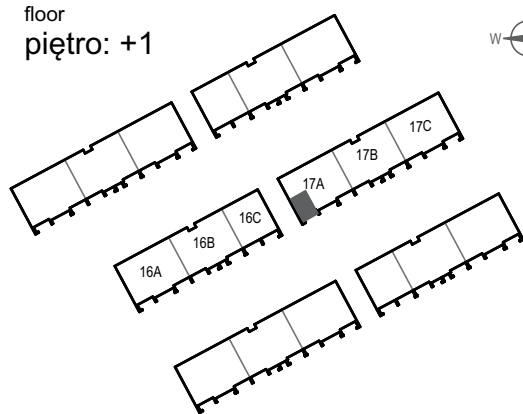

ZIELONA NOWA

ul. Nowa, Zielona Góra

apartment
apartament 17A/6/1

living space
powierzchnia: 33,10 m²

floor
piętro: +1

nazwa pom.	[m ²]
pokój z aneksem kuchennym	22,16
pokój	7,12
łazienka	3,82
balkon	10,09

T: +48 577 933 633