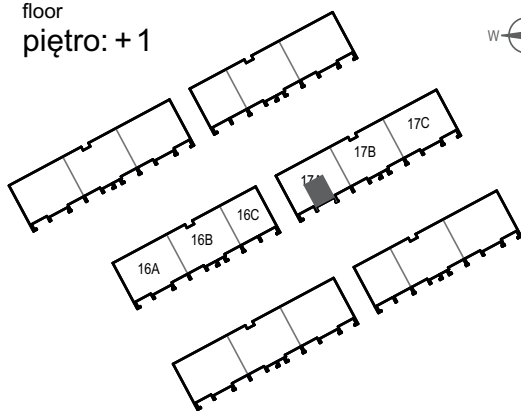

ZIELONA NOWA

ul. Nowa, Zielona Góra

apartment
apartament 17A/5

living space
powierzchnia: 44,38 m²

floor
piętro: + 1

nazwa pom.	[m ²]
łazienka	4,86
pokój	11,96
pokój z aneksem kuch.	27,56
balkon	8,37

T: +48 577 933 633