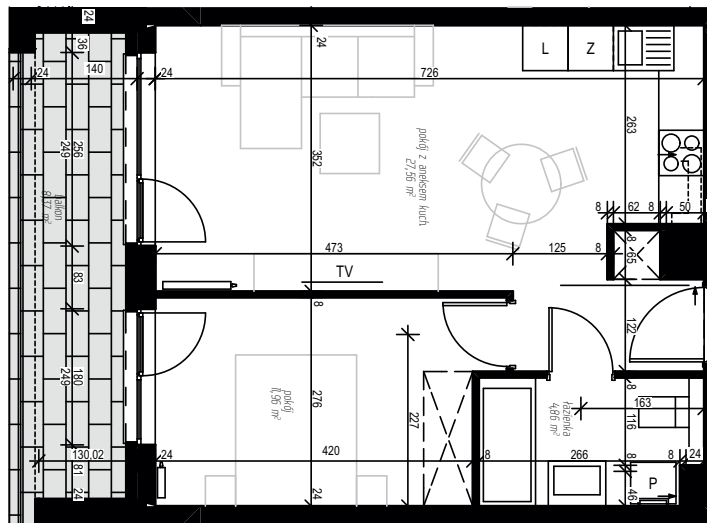

ZIELONA NOWA

ul. Nowa, Zielona Góra

apartment
apartament 17A/5

living space
powierzchnia: 44,38 m²

floor
piętro: + 1

nazwa pom.	[m ²]
łazienka	4,86
pokój	11,96
pokój z aneksem kuch.	27,56
balkon	8,37

T: +48 577 933 633