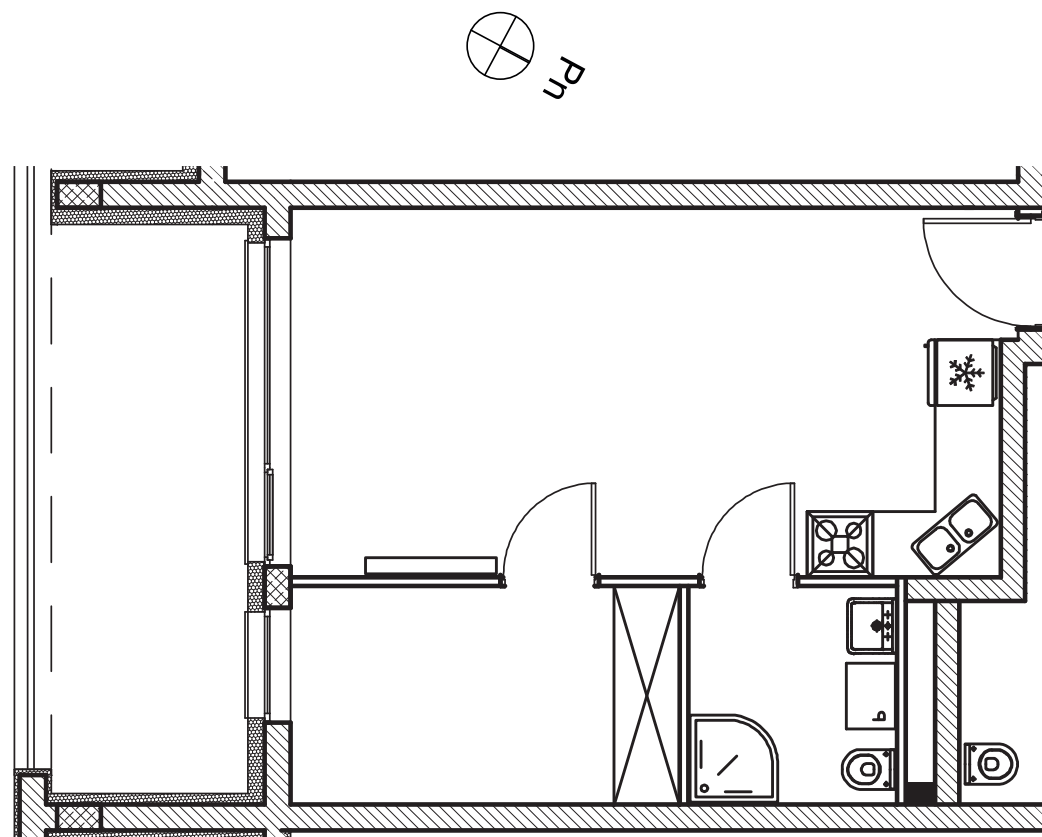

# ZIELONA NOWA

ul. Nowa, Zielona Góra

apartment  
apartament 17A/4/2

living space  
powierzchnia: 33,10 m<sup>2</sup>

floor  
piętro: +1

| nazwa pom.                | [m <sup>2</sup> ] |
|---------------------------|-------------------|
| pokój z aneksem kuchennym | 22,16             |
| pokój                     | 7,12              |
| łazienka                  | 3,82              |
| balkon                    | 10,22             |