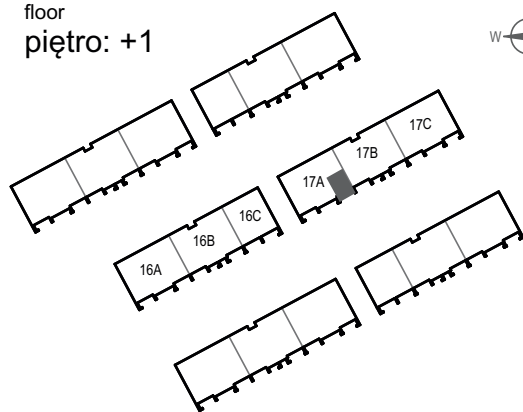

# ZIELONA NOWA

ul. Nowa, Zielona Góra

apartment  
apartament 17A/4/2

living space  
powierzchnia: 33,10 m<sup>2</sup>

floor  
piętro: +1

| nazwa pom.                | [m <sup>2</sup> ] |
|---------------------------|-------------------|
| pokój z aneksem kuchennym | 22,16             |
| pokój                     | 7,12              |
| łazienka                  | 3,82              |
| balkon                    | 10,22             |