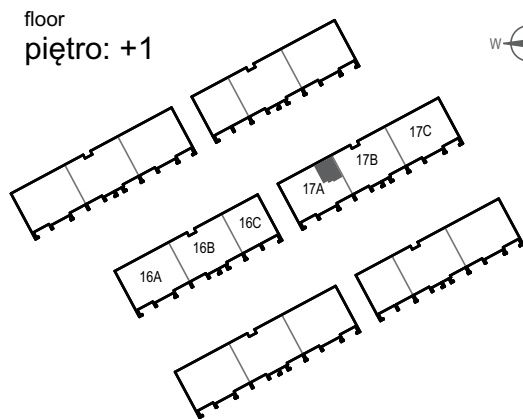

ZIELONA NOWA

ul. Nowa, Zielona Góra

apartment
apartament 17A/4/1

living space
powierzchnia: 31,60 m²

floor
piętro: +1

nazwa pom.	[m ²]
pokój	27,26
łazienka	4,34

T: +48 577 933 633

malgorzata@dombud-zachod.pl
www.dombud-zachod.pl