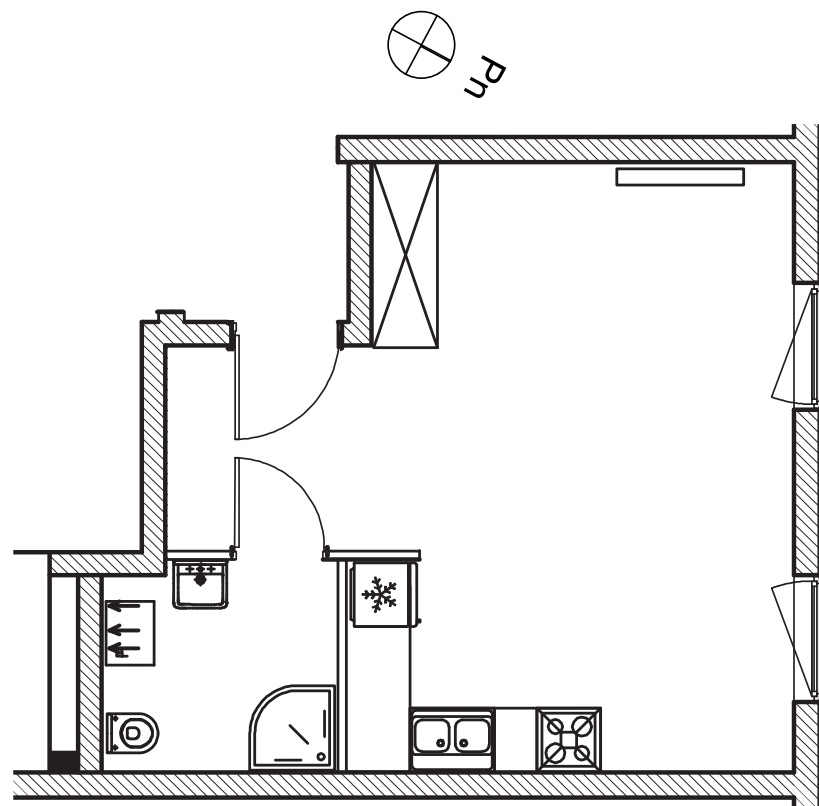

ZIELONA NOWA

ul. Nowa, Zielona Góra

apartment
apartament 17A/4/1

living space
powierzchnia: 31,60 m²

floor
piętro: +1

nazwa pom.	[m ²]
pokój	27,26
łazienka	4,34

T: +48 577 933 633

malgorzata@dombud-zachod.pl
www.dombud-zachod.pl

Uwaga: dane pogładowe, mogą odbiegać od ostatecznego projektu realizacyjnego.
Urządzenia sanitarne i kuchenne, meble, drzwi wewnętrzne oraz podłogi i posadzki nie
stanowią wyposażenia lokalu. Rozmieszczenie mebli i urządzeń sanitarnych przedstawiono jako przykładowe.
Niniejsza karta nie stanowi oferty handlowej w rozumieniu Kodeksu Cywilnego oraz innych przepisów prawnych.