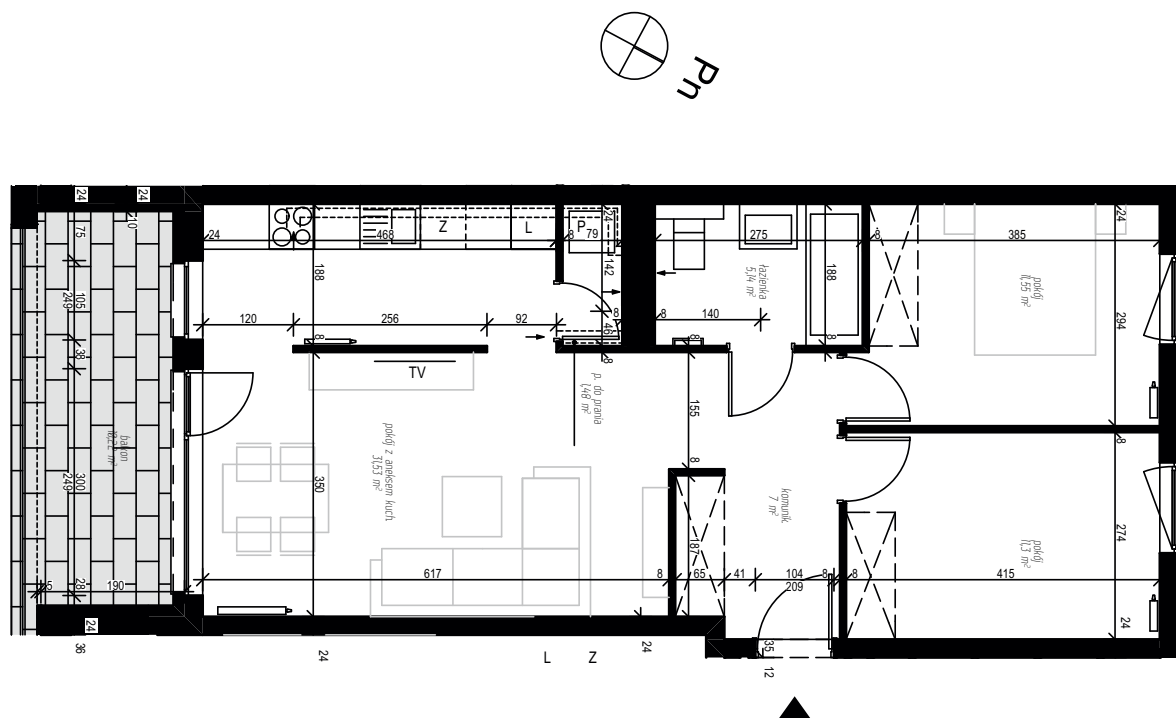

ZIELONA NOWA

ul. Nowa, Zielona Góra

apartment
apartament 17C/9

living space
powierzchnia: 68,00 m²

floor
piętro: +2

nazwa pom.	[m ²]
komunik.	7,00
łazienka	5,14
p. do prania	1,48
pokój	11,30
pokój	11,55
pokój z aneksem kuch.	31,53
balkon	10,22