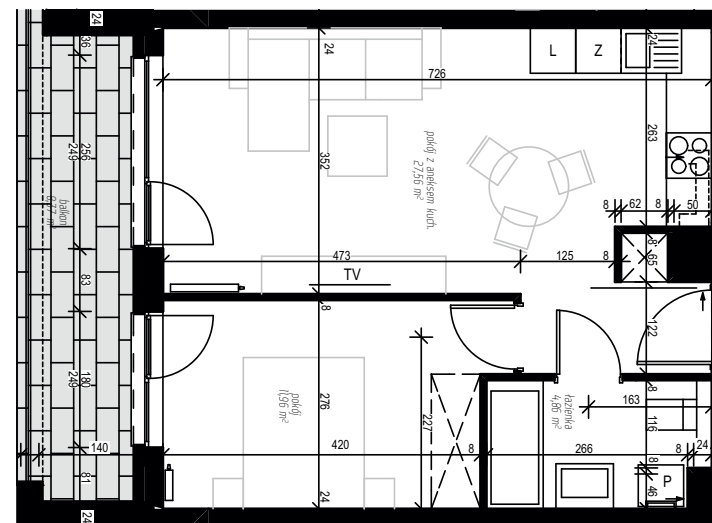

ZIELONA NOWA

ul. Nowa, Zielona Góra

apartment
apartament 17C/8

living space
powierzchnia: 44,38 m²

floor
piętro: + 2

nazwa pom.	[m ²]
łazienka	4,86
pokój	11,96
pokój z aneksem kuch.	27,56
balkon	8,37

T: +48 577 933 633