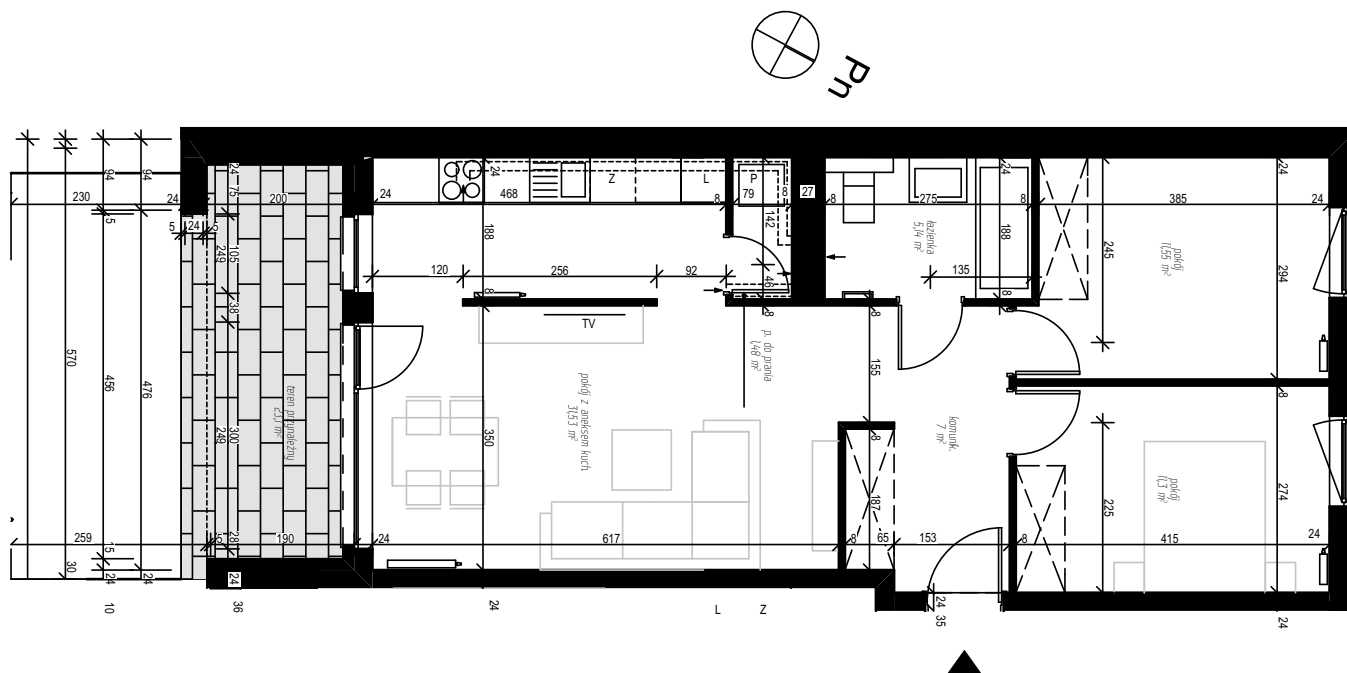

# ZIELONA NOWA

ul. Nowa, Zielona Góra

apartment  
apartament 17A/3

living space  
powierzchnia: 68,00 m<sup>2</sup>

floor  
piętro: 0

nazwa pom.	[m <sup>2</sup> ]
komunik.	7,00
łazienka	5,14
p. do prania	1,48
pokój	11,30
pokój	11,55
pokój z aneksem kuch.	31,53
teren przynależny	23,10