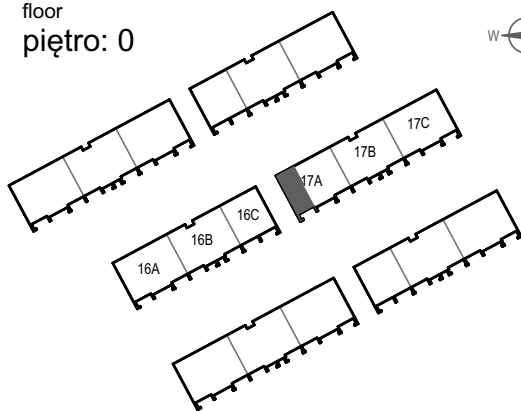

# ZIELONA NOWA

ul. Nowa, Zielona Góra

apartment  
apartament 17A/3

living space  
powierzchnia: 68,00 m<sup>2</sup>

floor  
piętro: 0

nazwa pom.	[m <sup>2</sup> ]
komunik.	7,00
łazienka	5,14
p. do prania	1,48
pokój	11,30
pokój	11,55
pokój z aneksem kuch.	31,53
teren przynależny	23,10