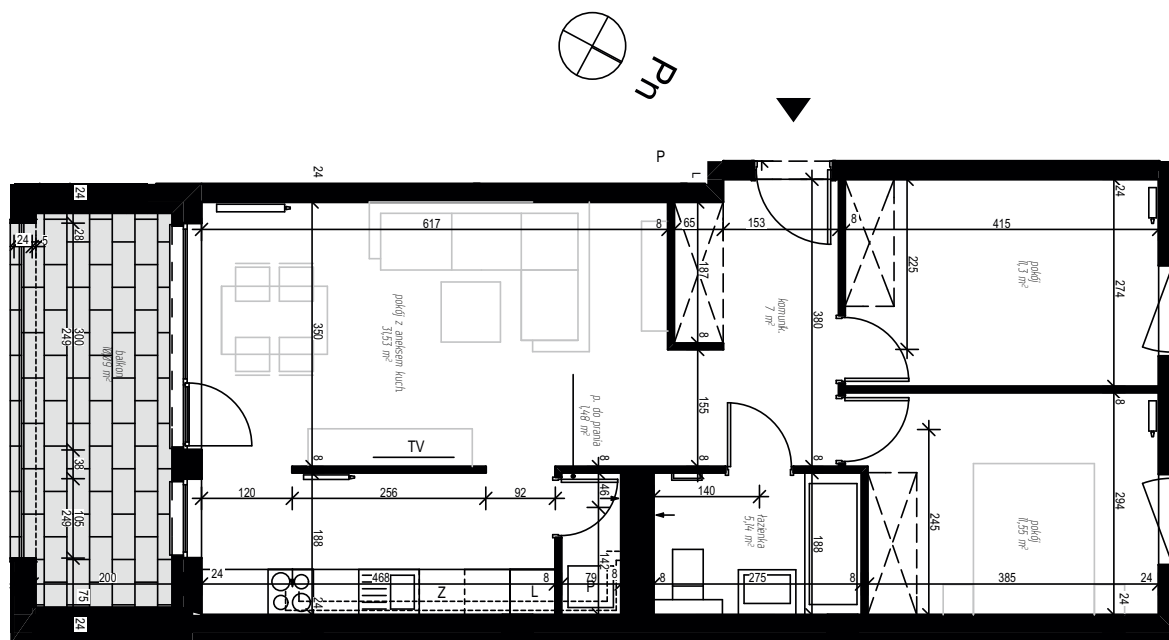

# ZIELONA NOWA

ul. Nowa, Zielona Góra

apartment  
apartament 17C/7

living space  
powierzchnia: 68,00 m<sup>2</sup>

floor  
piętro: +2

nazwa pom.	[m <sup>2</sup> ]
komunik.	7,00
łazienka	5,14
p. do prania	1,48
pokój	11,30
pokój	11,55
pokój z aneksem kuch.	31,53
balkon	10,09