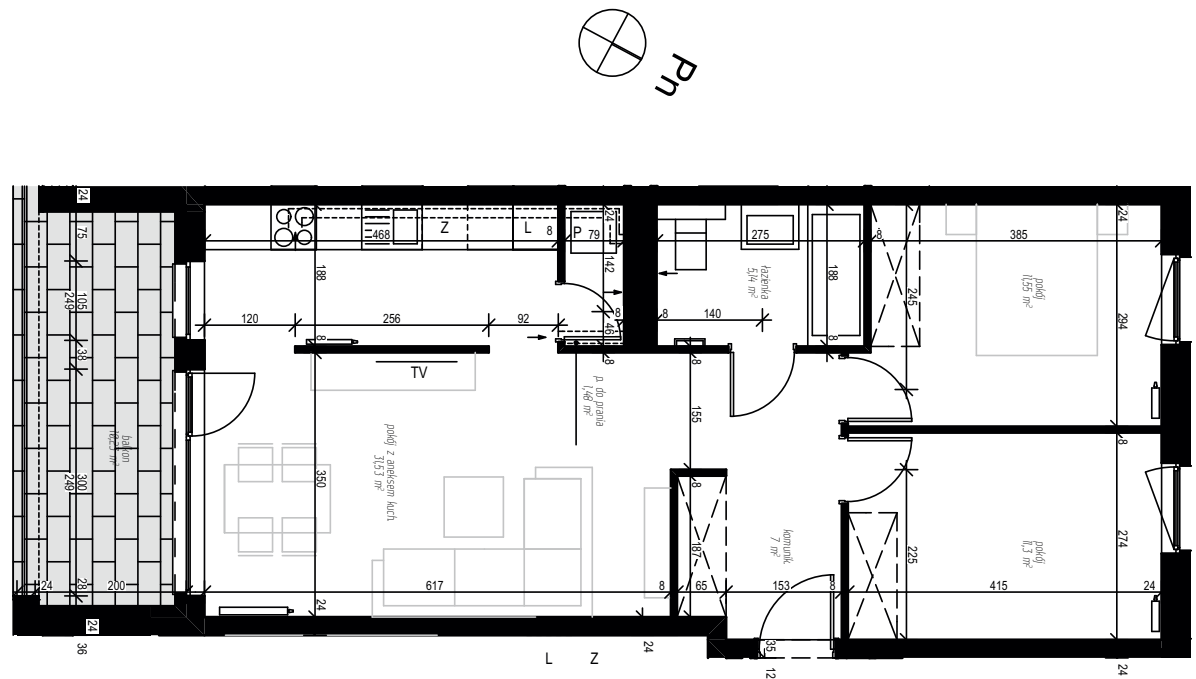

ZIELONA NOWA

ul. Nowa, Zielona Góra

apartment
apartament 17C/6

living space
powierzchnia: 68,00 m²

floor
piętro: + 1

nazwa pom.	[m ²]
komunik.	7,00
łazienka	5,14
p. do prania	1,48
pokój	11,30
pokój	11,55
pokój z aneksem kuch.	31,53
balkon	10,23