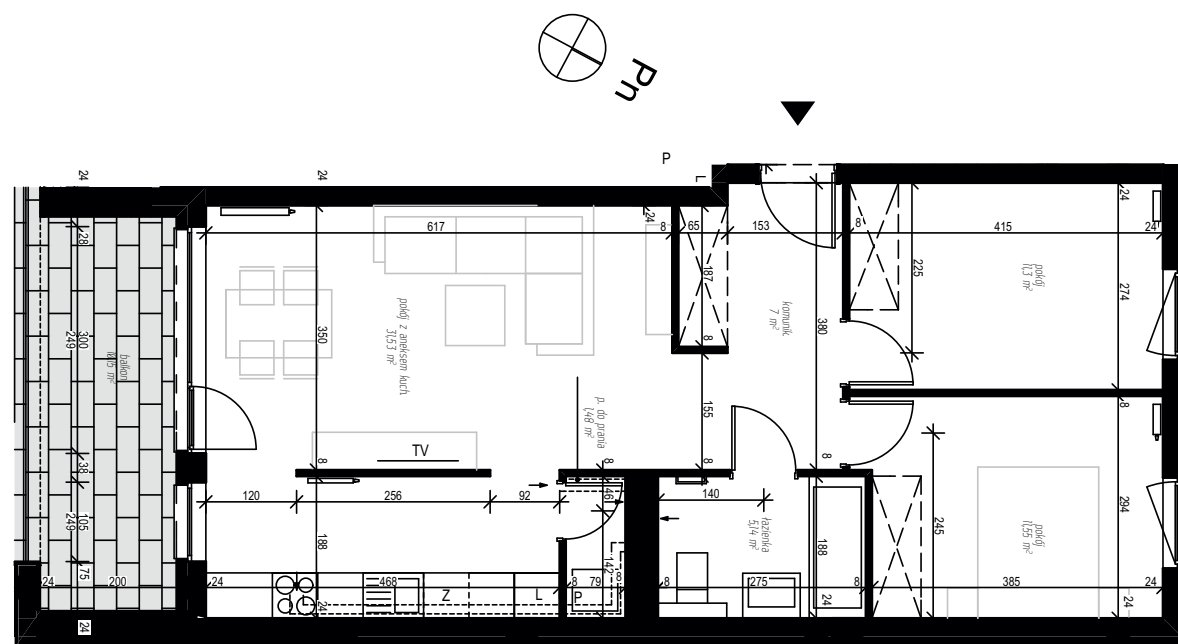

ZIELONA NOWA

ul. Nowa, Zielona Góra

apartment
apartament 17C/4

living space
powierzchnia: 68,00 m²

floor
piętro: + 1

nazwa pom.	[m ²]
komunik.	7,00
łazienka	5,14
p. do prania	1,48
pokój	11,30
pokój	11,55
pokój z aneksem kuch.	31,53
balkon	10,15