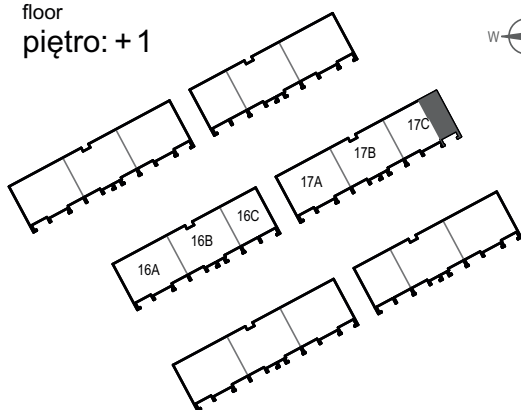

ZIELONA NOWA

ul. Nowa, Zielona Góra

apartment
apartament 17C/4

living space
powierzchnia: 68,00 m²

floor
piętro: + 1

nazwa pom.	[m ²]
komunik.	7,00
łazienka	5,14
p. do prania	1,48
pokój	11,30
pokój	11,55
pokój z aneksem kuch.	31,53
balkon	10,15