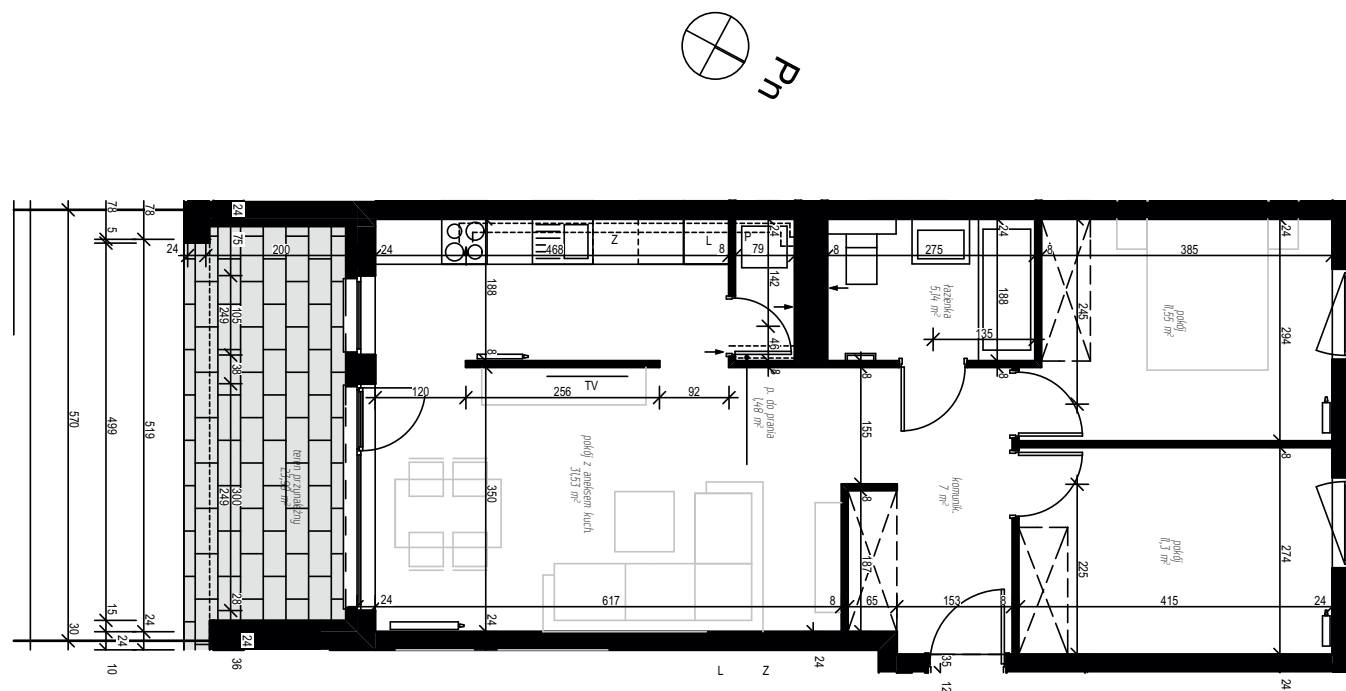

ZIELONA NOWA

ul. Nowa, Zielona Góra

apartment
apartament 17C/3

living space
powierzchnia: 68,00 m²

floor
piętro: 0

nazwa pom.	[m ²]
komunik.	7,00
łazienka	5,14
p. do prania	1,48
pokój	11,30
pokój	11,55
pokój z aneksem kuch.	31,53
teren przynale ny	23,99