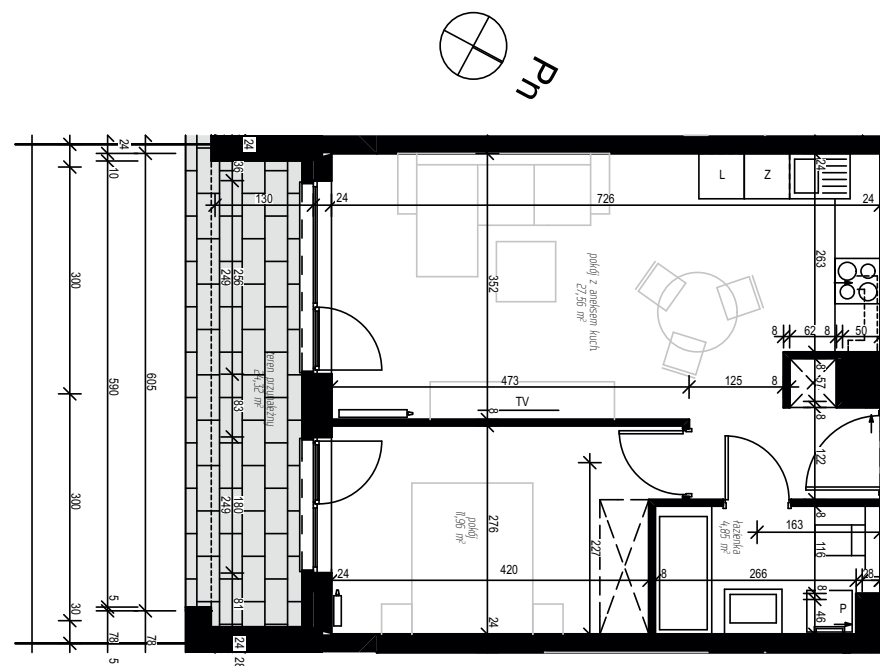

ZIELONA NOWA

ul. Nowa, Zielona Góra

apartment
apartament 17C/2

living space
powierzchnia: 44,38 m²

floor
piętro: 0

nazwa pom.	[m ²]
łazienka	4,86
pokój	11,96
pokój z aneksem kuch.	27,56
teren przynale ny	24,32