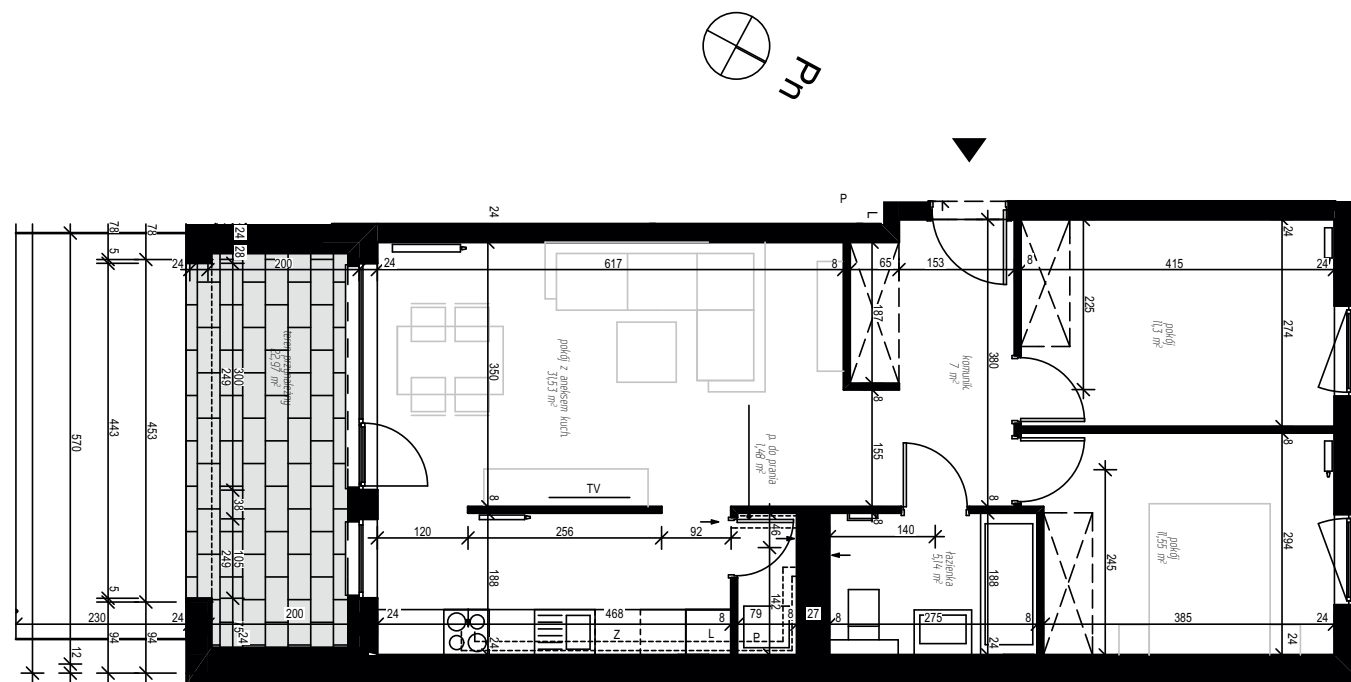

ZIELONA NOWA

ul. Nowa, Zielona Góra

apartment
apartament 17C/1

living space
powierzchnia: 68,00 m²

floor
piętro: 0

nazwa pom.	[m ²]
komunik.	7,00
łazienka	5,14
p. do prania	1,48
pokój	11,30
pokój	11,55
pokój z aneksem kuch.	31,53
teren przynale ny	22,97