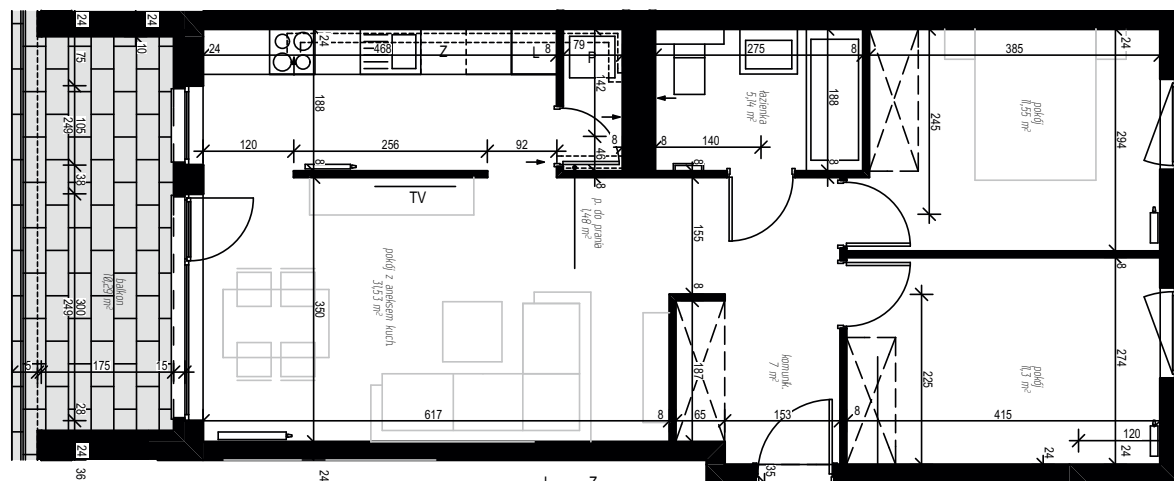

# ZIELONA NOWA

ul. Nowa, Zielona Góra

apartment  
apartament 17B/9

living space  
powierzchnia: 68,00 m<sup>2</sup>

floor  
piętro: +2

nazwa pom.	[m <sup>2</sup> ]
komunik.	7,00
łazienka	5,14
p. do prania	1,48
pokój	11,30
pokój	11,55
pokój z aneksem kuch.	31,53
balkon	10,29