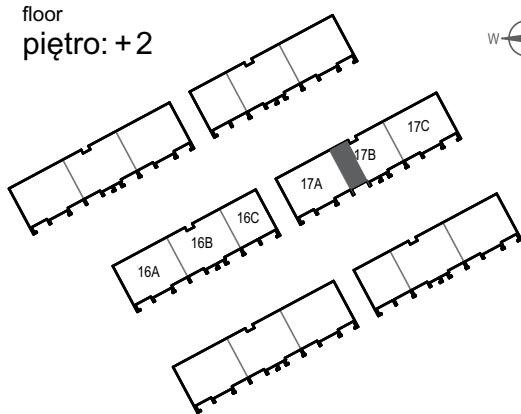

# ZIELONA NOWA

ul. Nowa, Zielona Góra

apartment  
apartament 17B/9

living space  
powierzchnia: 68,00 m<sup>2</sup>

floor  
piętro: +2

nazwa pom.	[m <sup>2</sup> ]
komunik.	7,00
łazienka	5,14
p. do prania	1,48
pokój	11,30
pokój	11,55
pokój z aneksem kuch.	31,53
balkon	10,29