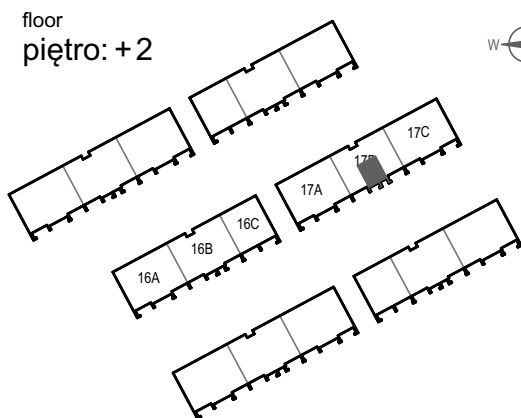

ZIELONA NOWA

ul. Nowa, Zielona Góra

apartment
apartament 17B/8

living space
powierzchnia: 44,38 m²

floor
piętro: + 2

nazwa pom.	[m ²]
łazienka	4,86
pokój	11,96
pokój z aneksem kuch.	27,56
balkon	4,39

T: +48 577 933 633