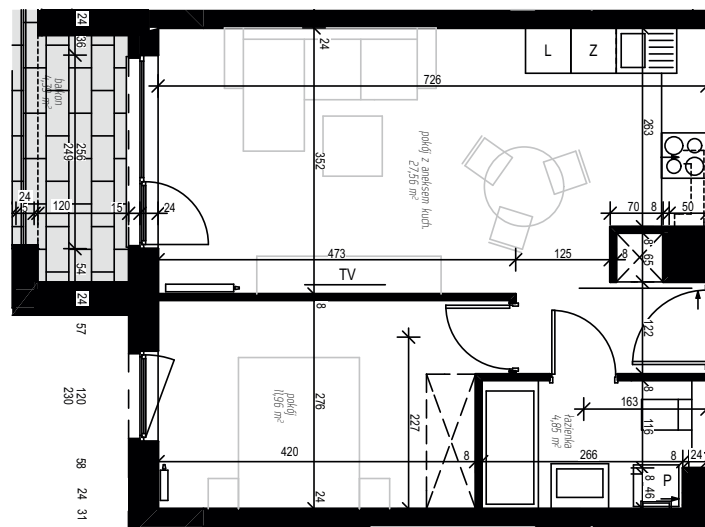

ZIELONA NOWA

ul. Nowa, Zielona Góra

apartment
apartament 17B/8

living space
powierzchnia: 44,38 m²

floor
piętro: + 2

nazwa pom.	[m ²]
łazienka	4,86
pokój	11,96
pokój z aneksem kuch.	27,56
balkon	4,39

T: +48 577 933 633

malgorzata@dombud-zachod.pl
www.dombud-zachod.pl

Uwaga: dane poglądowe, mogą odbiegać od ostatecznego projektu realizacyjnego. Urządzenia sanitarne i kuchenne, meble, drzwi wewnętrzne oraz podłogi i posadzki nie stanowią wyposażenia lokalu. Rozmieszczenie mebli i urządzeń sanitarnych przedstawiono jako przykładowe. Niniejsza karta nie stanowi oferty handlowej w rozumieniu Kodeksu Cywilnego oraz innych przepisów prawnych.