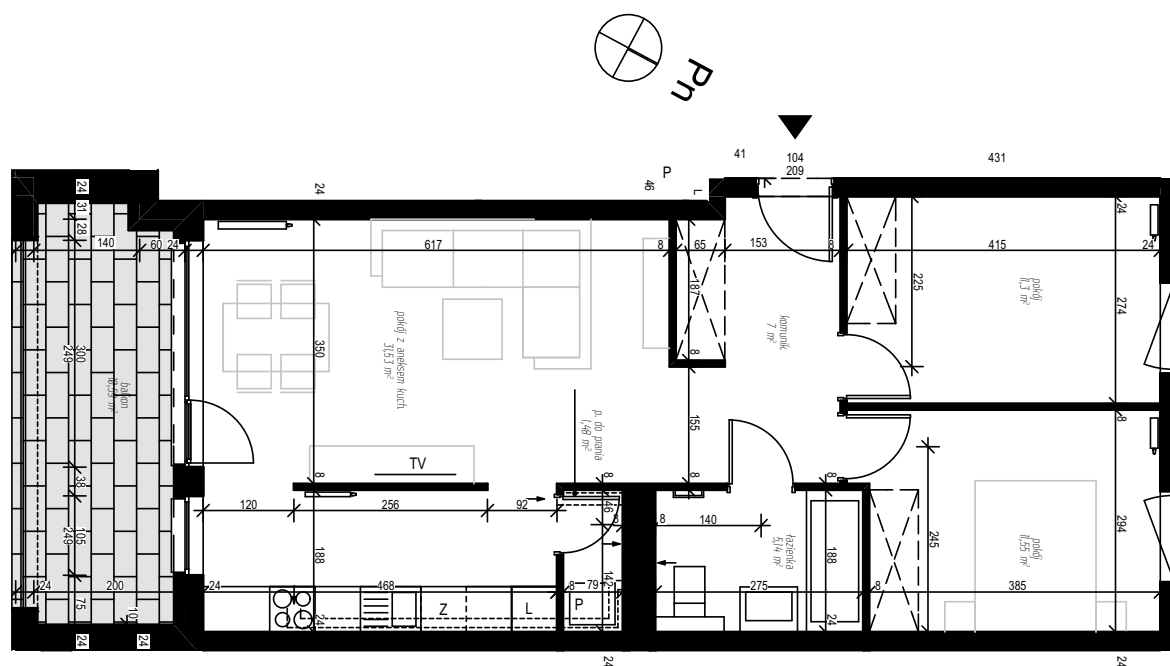

ZIELONA NOWA

ul. Nowa, Zielona Góra

apartment
apartament 17B/7

living space
powierzchnia: 68,00 m²

floor
piętro: +2

nazwa pom.	[m ²]
komunik.	7,00
łazienka	5,14
p. do prania	1,48
pokój	11,30
pokój	11,55
pokój z aneksem kuch.	31,53
balkon	10,59