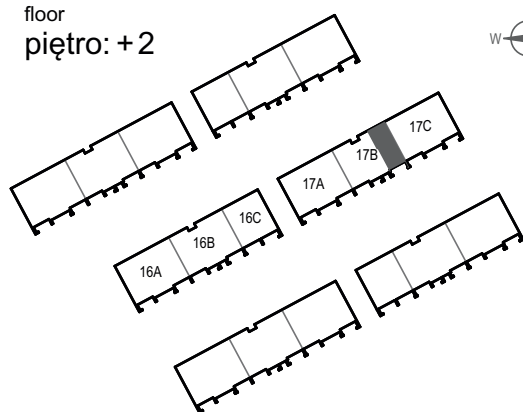

ZIELONA NOWA

ul. Nowa, Zielona Góra

apartment
apartament 17B/7

living space
powierzchnia: 68,00 m²

floor
piętro: +2

nazwa pom.	[m ²]
komunik.	7,00
łazienka	5,14
p. do prania	1,48
pokój	11,30
pokój	11,55
pokój z aneksem kuch.	31,53
balkon	10,59