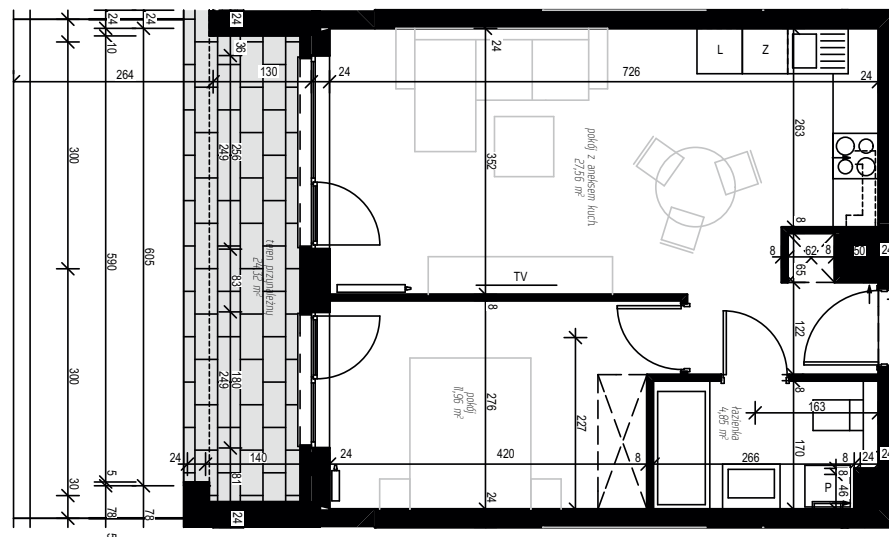

ZIELONA NOWA

ul. Nowa, Zielona Góra

apartment
apartament 17A/2

living space
powierzchnia: 44,38 m²

floor
piętro: 0

nazwa pom.	[m ²]
łazienka	4,86
pokój	11,96
pokój z aneksem kuch.	27,56
teren przynależny	24,32