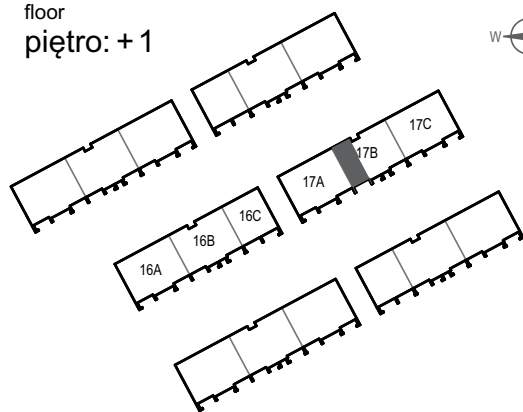

ZIELONA NOWA

ul. Nowa, Zielona Góra

apartment
apartament 17B/6

living space
powierzchnia: 68,00 m²

floor
piętro: + 1

nazwa pom.	[m ²]
komunik.	7,00
łazienka	5,14
p. do prania	1,48
pokój	11,30
pokój	11,55
pokój z aneksem kuch.	31,53
balkon	10,22