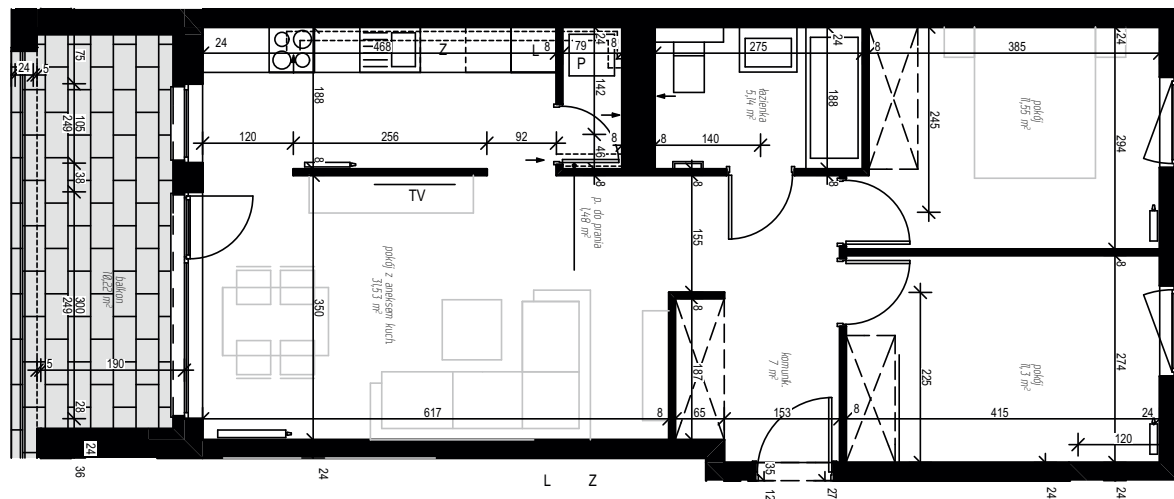

ZIELONA NOWA

ul. Nowa, Zielona Góra

apartment
apartament 17B/6

living space
powierzchnia: 68,00 m²

floor
piętro: + 1

nazwa pom.	[m ²]
komunik.	7,00
łazienka	5,14
p. do prania	1,48
pokój	11,30
pokój	11,55
pokój z aneksem kuch.	31,53
balkon	10,22