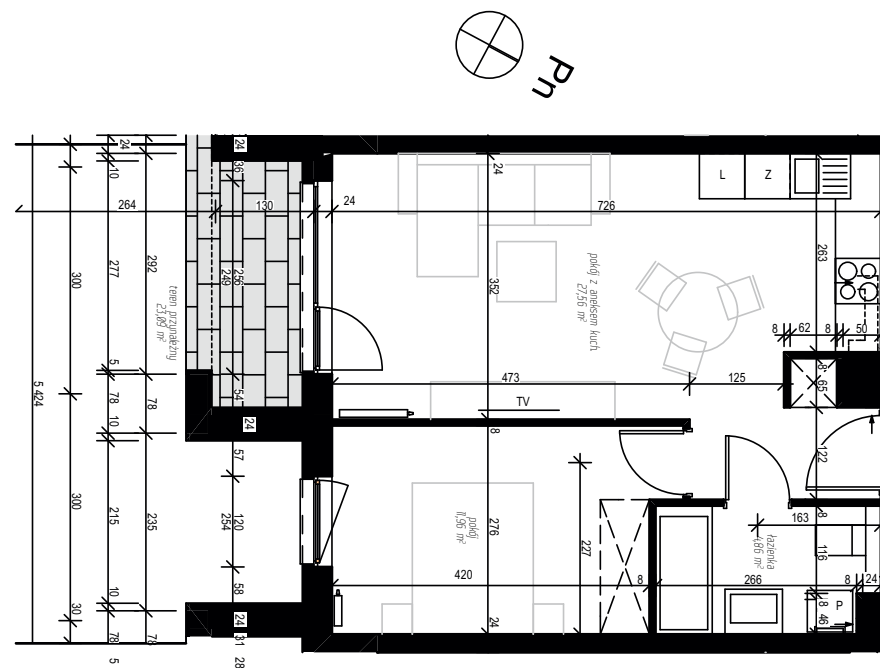

ZIELONA NOWA

ul. Nowa, Zielona Góra

apartment
apartament 17B/2

living space
powierzchnia: 44,38 m²

floor
piętro: 0

nazwa pom.	[m ²]
łazienka	4,86
pokój	11,96
pokój z aneksem kuch.	27,56
teren przynale ny	23,09