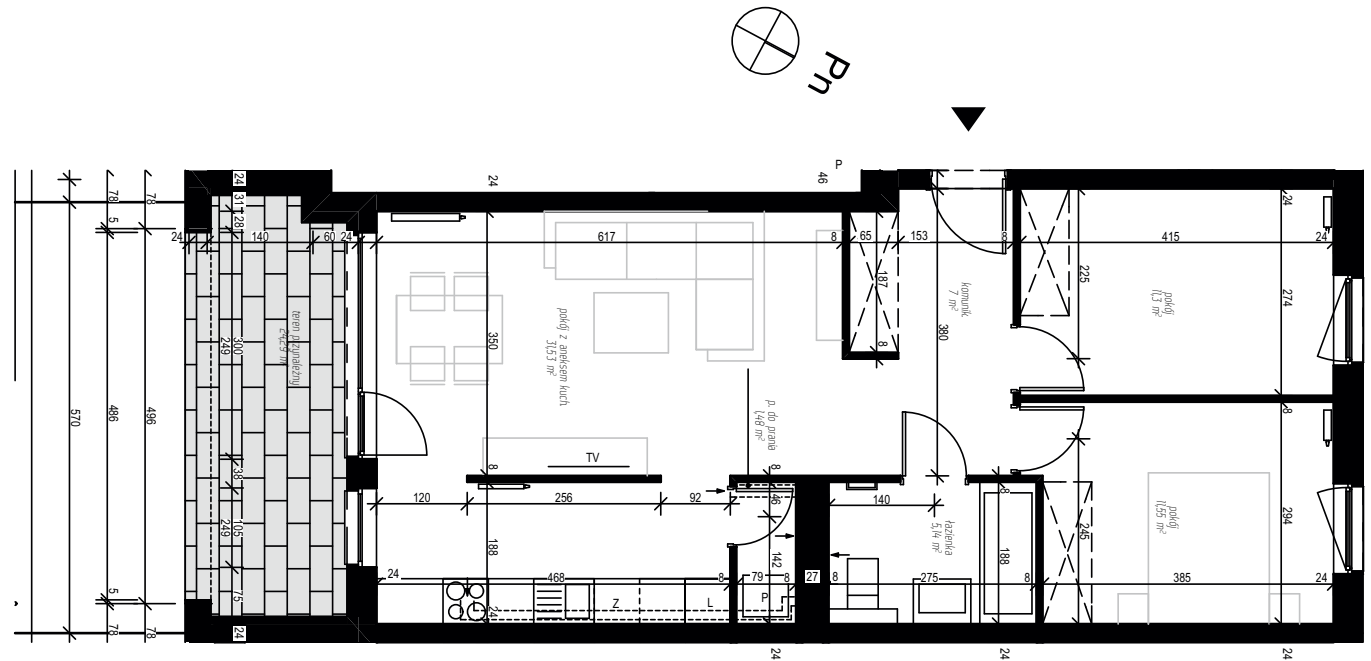

# ZIELONA NOWA

ul. Nowa, Zielona Góra

apartment  
apartament 17B/1

living space  
powierzchnia: 68,00 m<sup>2</sup>

floor  
piętro: 0

nazwa pom.	[m <sup>2</sup> ]
komunik.	7,00
łazienka	5,14
p. do prania	1,48
pokój	11,30
pokój	11,55
pokój z aneksem kuch.	31,53
teren przynależny	24,29