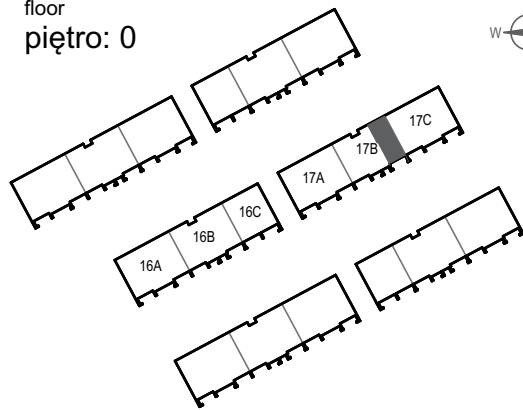

# ZIELONA NOWA

ul. Nowa, Zielona Góra

apartment  
apartament 17B/1

living space  
powierzchnia: 68,00 m<sup>2</sup>

floor  
piętro: 0

nazwa pom.	[m <sup>2</sup> ]
komunik.	7,00
łazienka	5,14
p. do prania	1,48
pokój	11,30
pokój	11,55
pokój z aneksem kuch.	31,53
teren przynależny	24,29