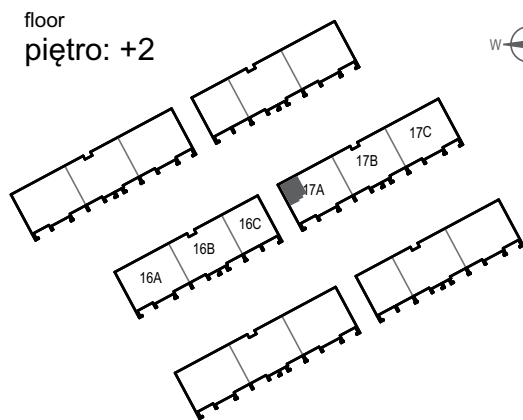

# ZIELONA NOWA

ul. Nowa, Zielona Góra

apartment  
apartament 17A/9/2

living space  
powierzchnia: 31,33 m<sup>2</sup>

floor  
piętro: +2

nazwa pom.	[m <sup>2</sup> ]
pokój z aneksem kuch.	18,49
pokój	8,50
łazienka	4,34