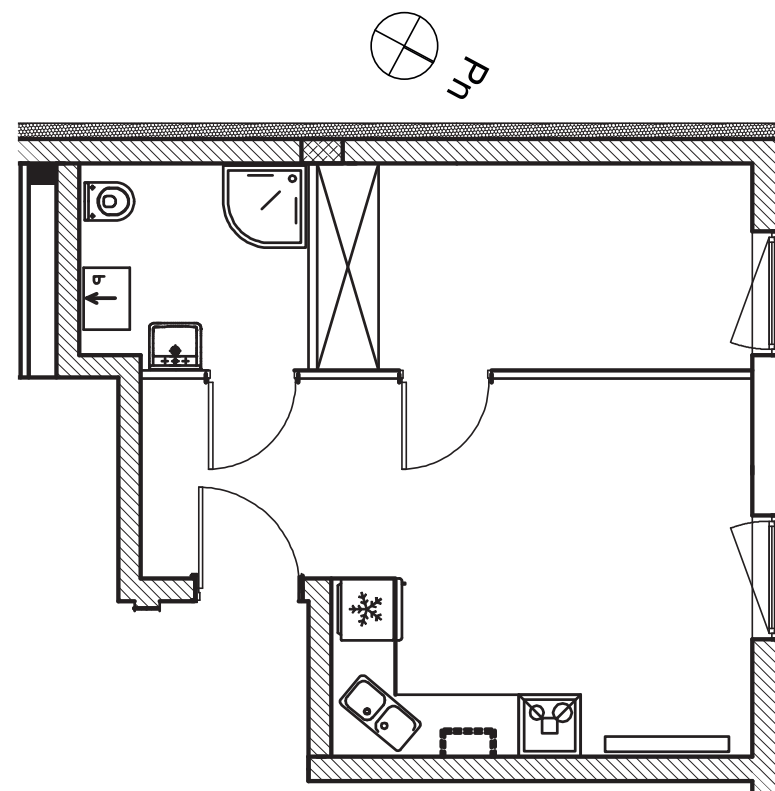

# ZIELONA NOWA

ul. Nowa, Zielona Góra

apartment  
apartament 17A/9/2

living space  
powierzchnia: 31,33 m<sup>2</sup>

floor  
piętro: +2

nazwa pom.	[m <sup>2</sup> ]
pokój z aneksem kuch.	18,49
pokój	8,50
łazienka	4,34