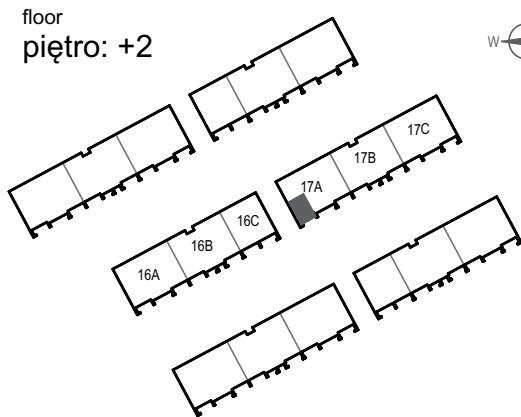

# ZIELONA NOWA

ul. Nowa, Zielona Góra

apartment  
apartament 17A/9/1

living space  
powierzchnia: 33,10 m<sup>2</sup>

floor  
piętro: +2

nazwa pom.	[m <sup>2</sup> ]
pokój z aneksem kuchennym	22,16
pokój	7,12
łazienka	3,82
balkon	10,15