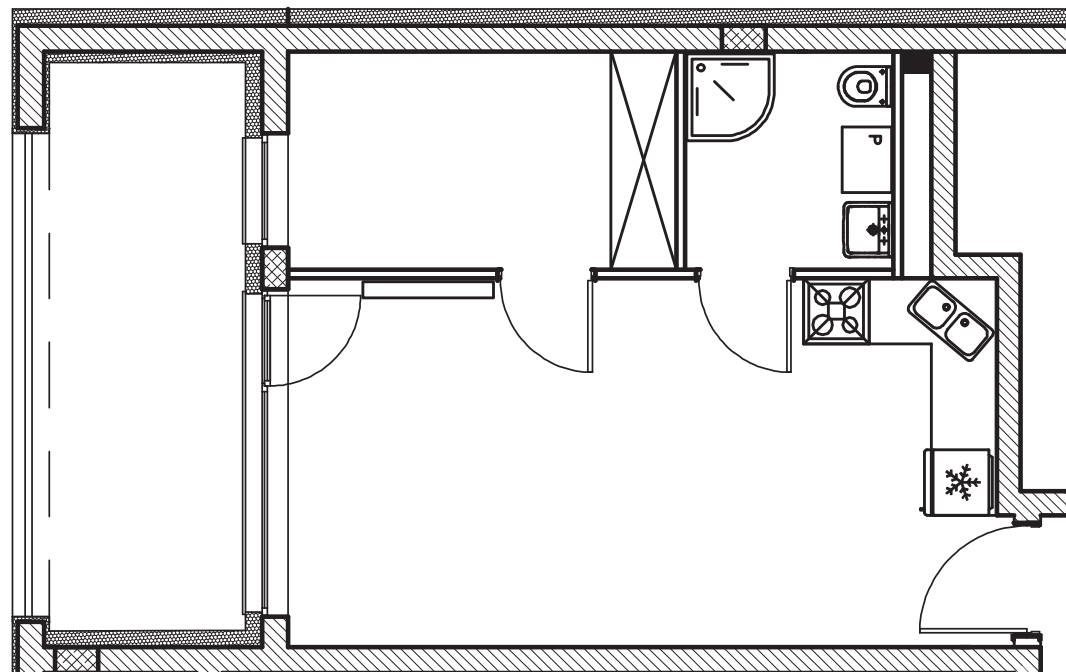

# ZIELONA NOWA

ul. Nowa, Zielona Góra

apartment  
apartament 17A/9/1

living space  
powierzchnia: 33,10 m<sup>2</sup>

floor  
piętro: +2

nazwa pom.	[m <sup>2</sup> ]
pokój z aneksem kuchennym	22,16
pokój	7,12
łazienka	3,82
balkon	10,15