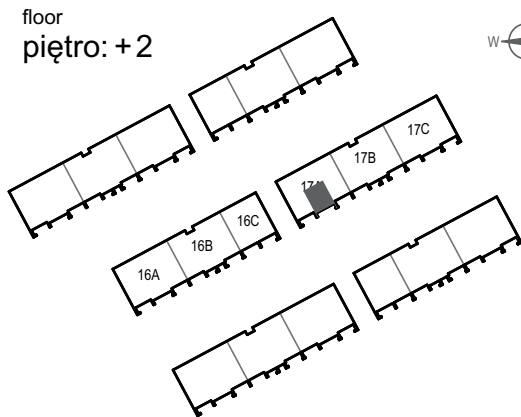

ZIELONA NOWA

ul. Nowa, Zielona Góra

apartment
apartament 17A/8

living space
powierzchnia: 44,38 m²

floor
piętro: + 2

nazwa pom.	[m ²]
łazienka	4,86
pokój	11,96
pokój z aneksem kuch.	27,56
balkon	8,37

T: +48 577 933 633