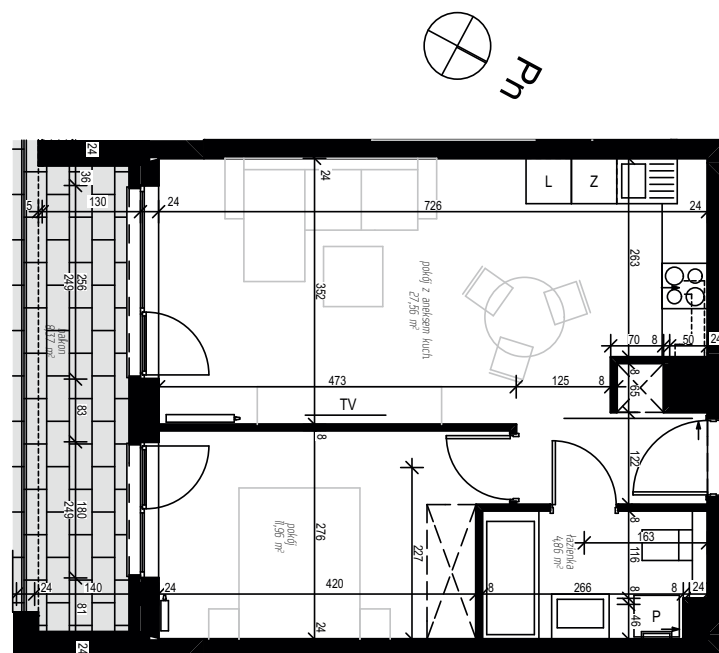

ZIELONA NOWA

ul. Nowa, Zielona Góra

apartment
apartament 17A/8

living space
powierzchnia: 44,38 m²

floor
piętro: + 2

nazwa pom.	[m ²]
łazienka	4,86
pokój	11,96
pokój z aneksem kuch.	27,56
balkon	8,37

T: +48 577 933 633