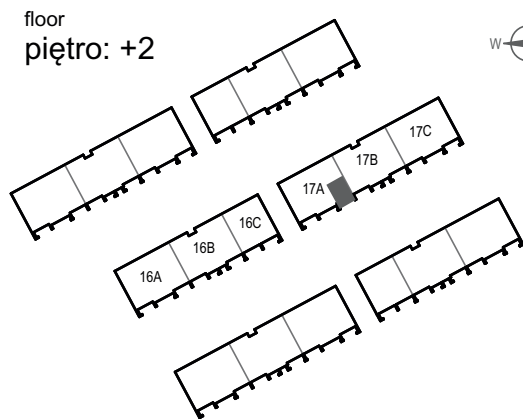

# ZIELONA NOWA

ul. Nowa, Zielona Góra

apartment  
apartament 17A/7/2

living space  
powierzchnia: 33,10 m<sup>2</sup>

floor  
piętro: +2

| nazwa pom.                | [m <sup>2</sup> ] |
|---------------------------|-------------------|
| pokój z aneksem kuchennym | 22,16             |
| pokój                     | 7,12              |
| łazienka                  | 3,82              |
| balkon                    | 10,23             |