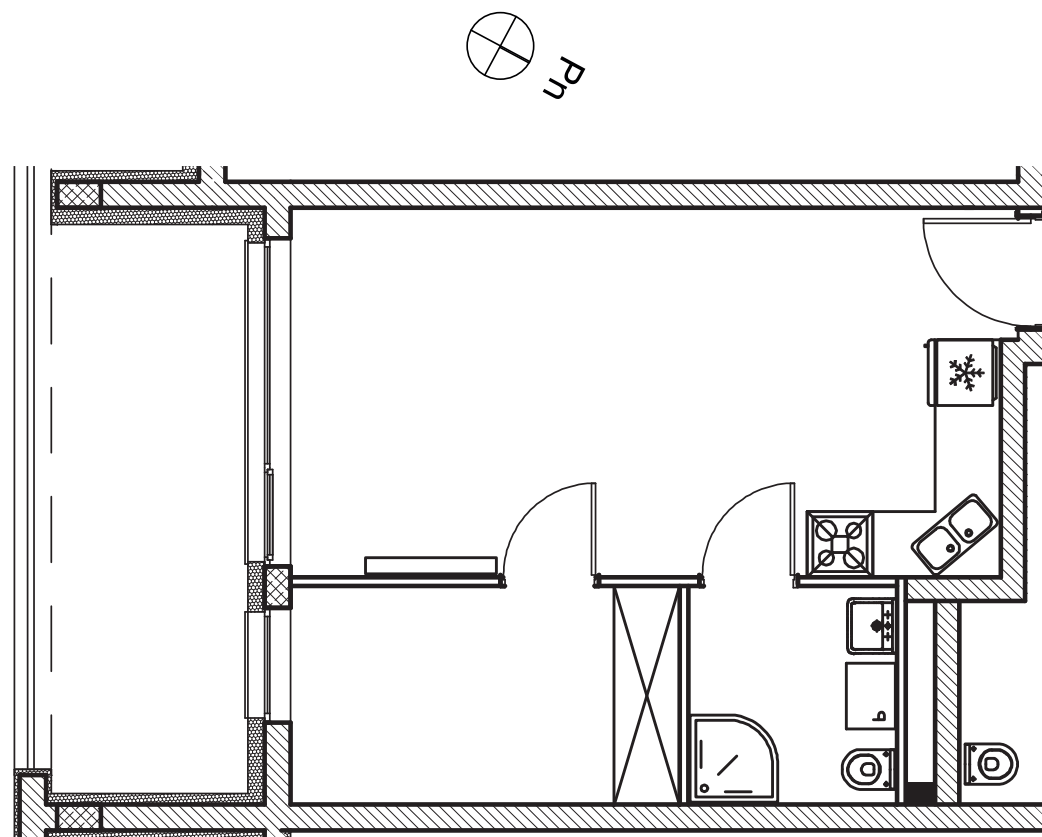

# ZIELONA NOWA

ul. Nowa, Zielona Góra

apartment  
apartament 17A/7/2

living space  
powierzchnia: 33,10 m<sup>2</sup>

floor  
piętro: +2

| nazwa pom.                | [m <sup>2</sup> ] |
|---------------------------|-------------------|
| pokój z aneksem kuchennym | 22,16             |
| pokój                     | 7,12              |
| łazienka                  | 3,82              |
| balkon                    | 10,23             |