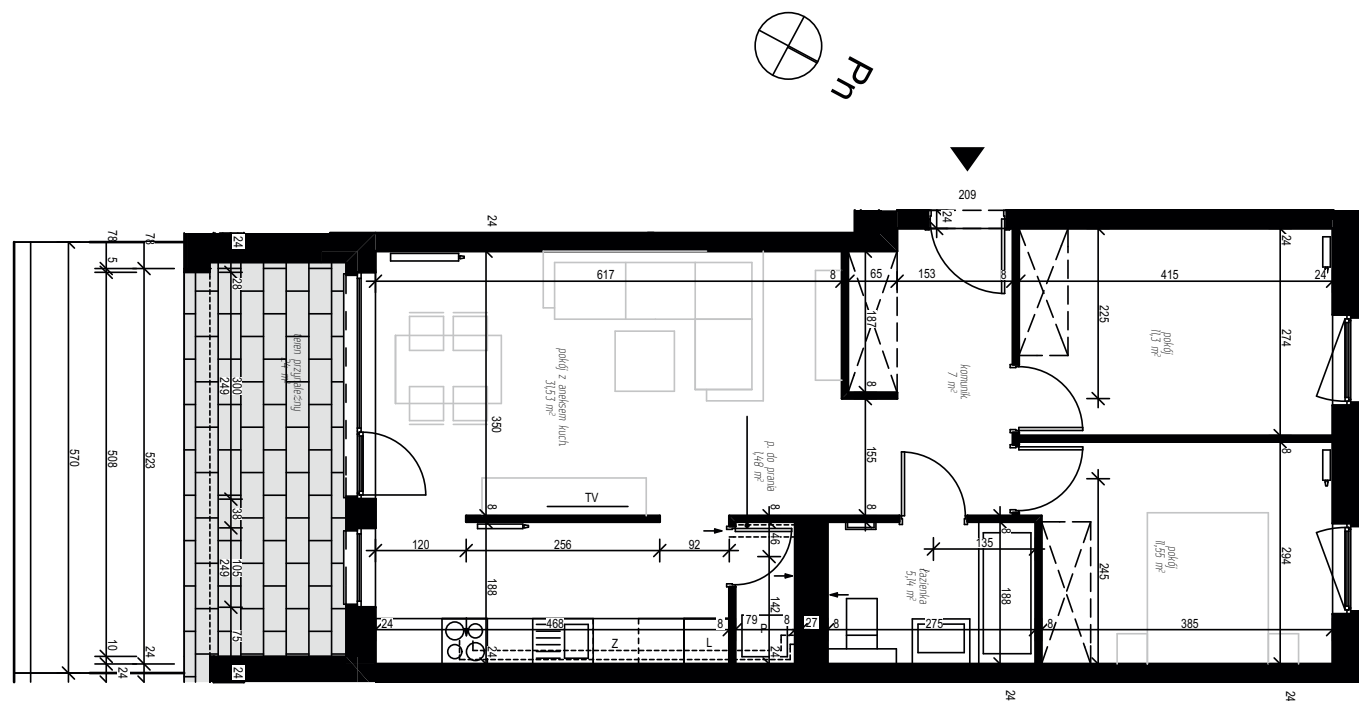

ZIELONA NOWA

ul. Nowa, Zielona Góra

apartment
apartament: 17A/1

living space
powierzchnia: 68,00 m²

floor
piętro: 0

nazwa pom.	[m ²]
komunik.	7,00
łazienka	5,14
p. do prania	1,48
pokój	11,30
pokój	11,55
pokój z aneksem kuch.	31,53
teren przynależny	24,00