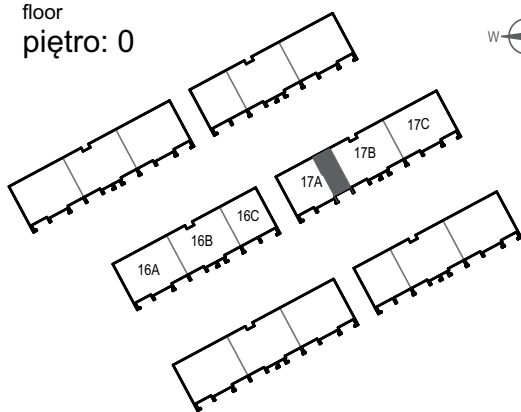

ZIELONA NOWA

ul. Nowa, Zielona Góra

apartment
apartament: 17A/1

living space
powierzchnia: 68,00 m²

floor
piętro: 0

nazwa pom.	[m ²]
komunik.	7,00
łazienka	5,14
p. do prania	1,48
pokój	11,30
pokój	11,55
pokój z aneksem kuch.	31,53
teren przynależny	24,00