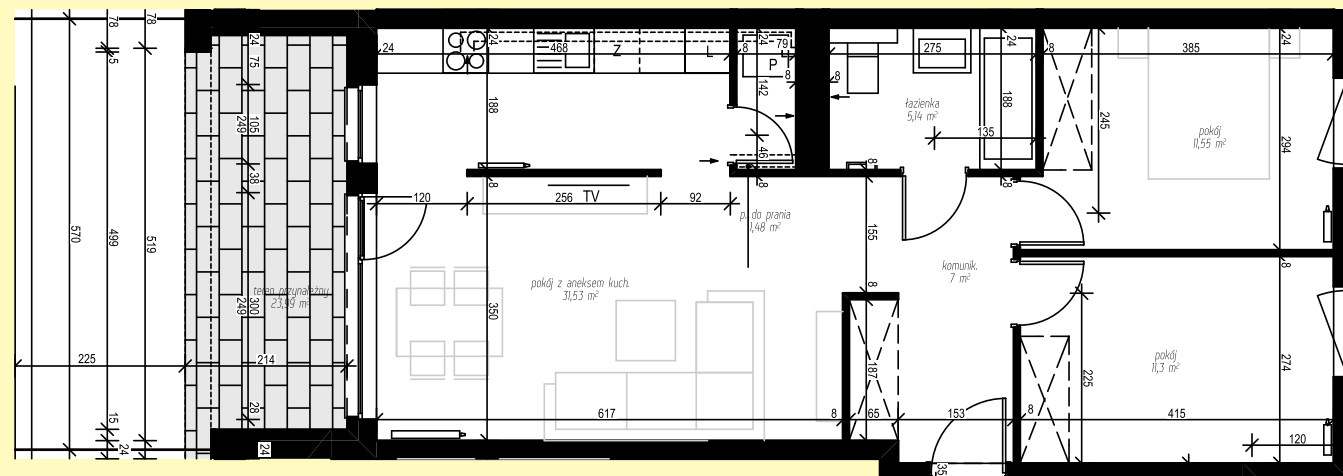

ZIELONA NOWA

ul. Nowa, Zielona Góra

apartment
apartament 15B/3

living space
powierzchnia: 68,00 m²

floor
piętro: 0

nazwa pom.	[m ²]
komunik.	7,00
łazienka	5,14
p. do prania	1,48
pokój	11,30
pokój	11,55
pokój z aneksem kuch.	31,53
teren przynależny	23,99