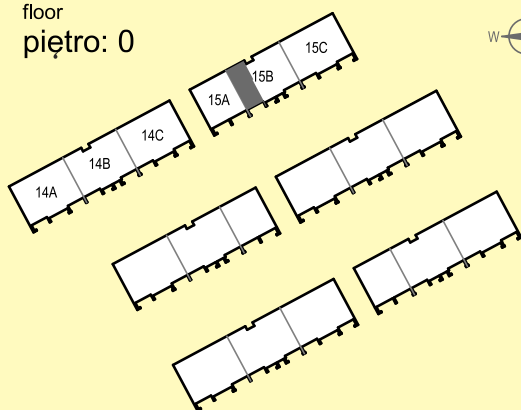

ZIELONA NOWA

ul. Nowa, Zielona Góra

apartment
apartament 15B/3

living space
powierzchnia: 68,00 m²

floor
piętro: 0

nazwa pom.	[m ²]
komunik.	7,00
łazienka	5,14
p. do prania	1,48
pokój	11,30
pokój	11,55
pokój z aneksem kuch.	31,53
teren przynależny	23,99