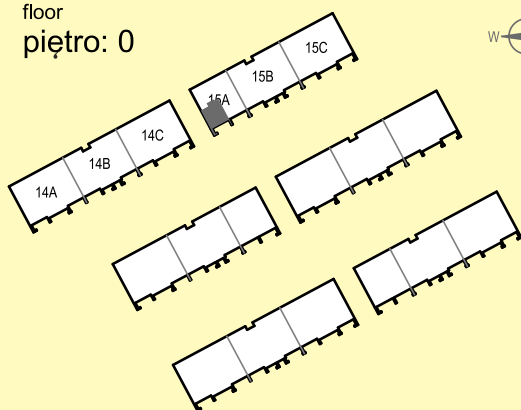

# ZIELONA NOWA

ul. Nowa, Zielona Góra

apartment  
apartament 15A/2

living space  
powierzchnia: 35,65 m<sup>2</sup>

floor  
piętro: 0

nazwa pom.	[m <sup>2</sup> ]
komunik.	5,10
łazienka	4,80
pokój z aneksem kuch.	25,75
teren przynależny	24,51