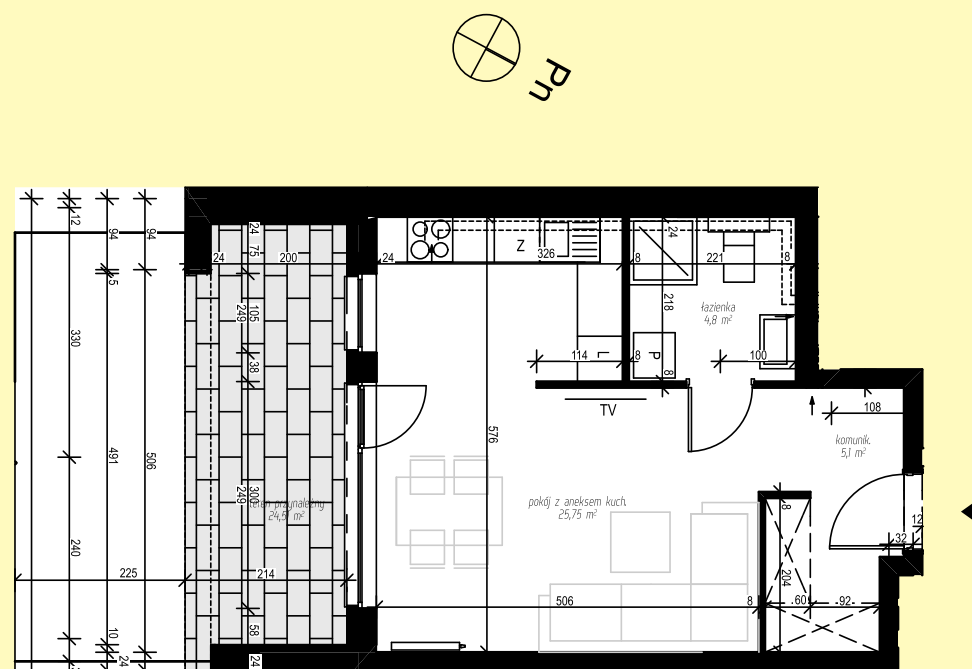

# ZIELONA NOWA

ul. Nowa, Zielona Góra

apartment  
apartament 15A/2

living space  
powierzchnia: 35,65 m<sup>2</sup>

floor  
piętro: 0

nazwa pom.	[m <sup>2</sup> ]
komunik.	5,10
łazienka	4,80
pokój z aneksem kuch.	25,75
teren przynależny	24,51