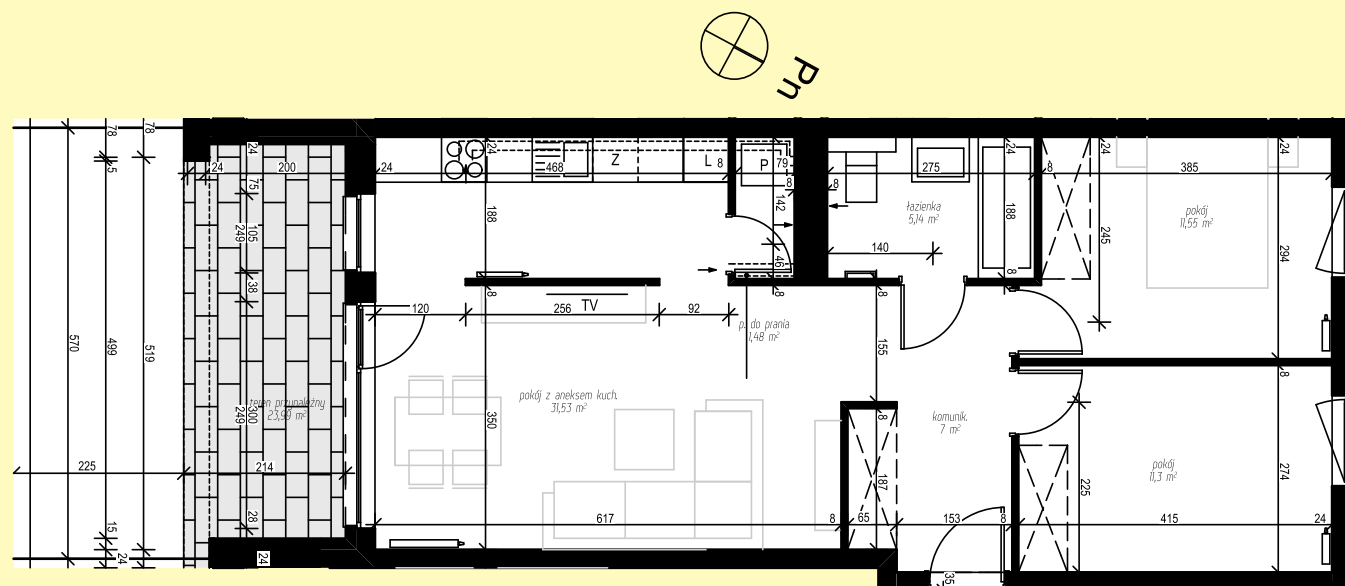

ZIELONA NOWA

ul. Nowa, Zielona Góra

apartment
apartament: 15C/3

living space
powierzchnia: 68,00 m²

floor
piętro: 0

nazwa pom.	[m ²]
komunik.	7,00
łazienka	5,14
p. do prania	1,48
pokój	11,30
pokój	11,55
pokój z aneksem kuch.	31,53
teren przynależny	23,99