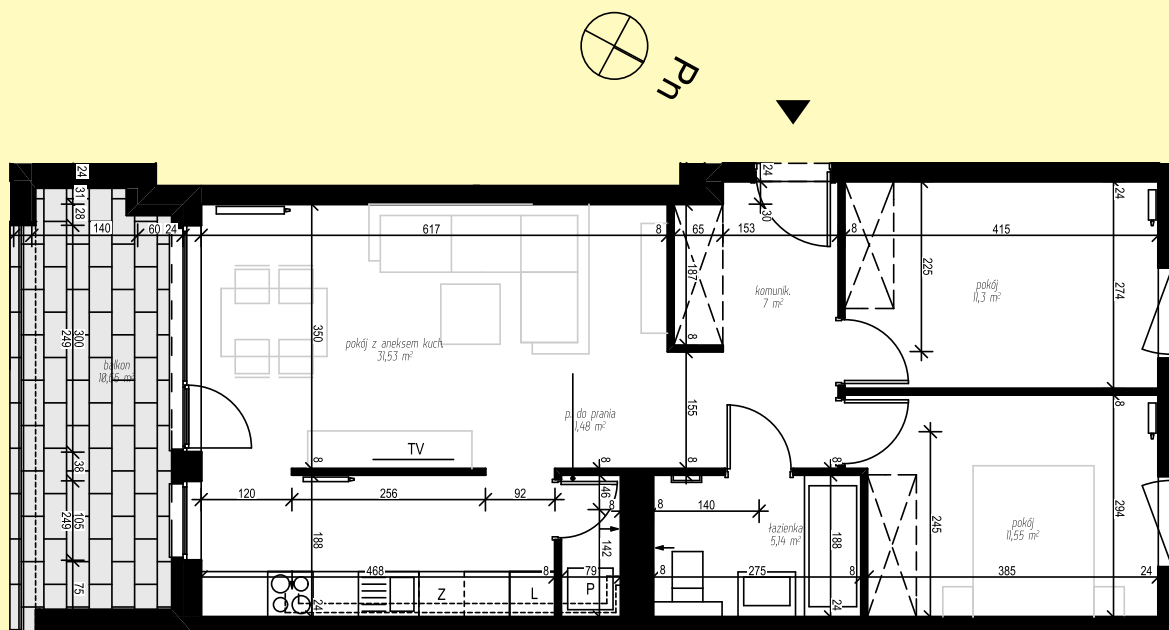

ZIELONA NOWA

ul. Nowa, Zielona Góra

apartment
apartament: 15B/4

living space
powierzchnia: 68,00 m²

floor
piętro: + 1

nazwa pom.	[m ²]
komunik.	7,00
łazienka	5,14
p. do prania	1,48
pokój	11,30
pokój	11,55
pokój z aneksem kuch.	31,53
balkon	10,66