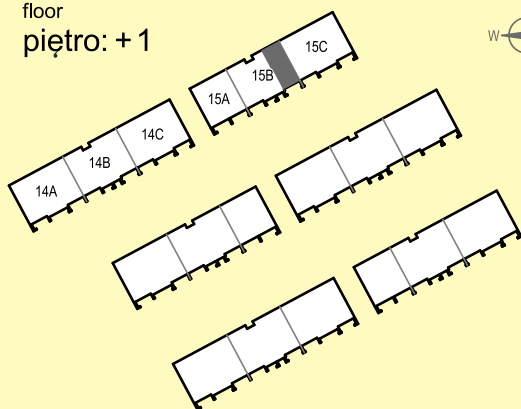

ZIELONA NOWA

ul. Nowa, Zielona Góra

apartment
apartament: 15B/4

living space
powierzchnia: 68,00 m²

floor
piętro: + 1

nazwa pom.	[m ²]
komunik.	7,00
łazienka	5,14
p. do prania	1,48
pokój	11,30
pokój	11,55
pokój z aneksem kuch.	31,53
balkon	10,66