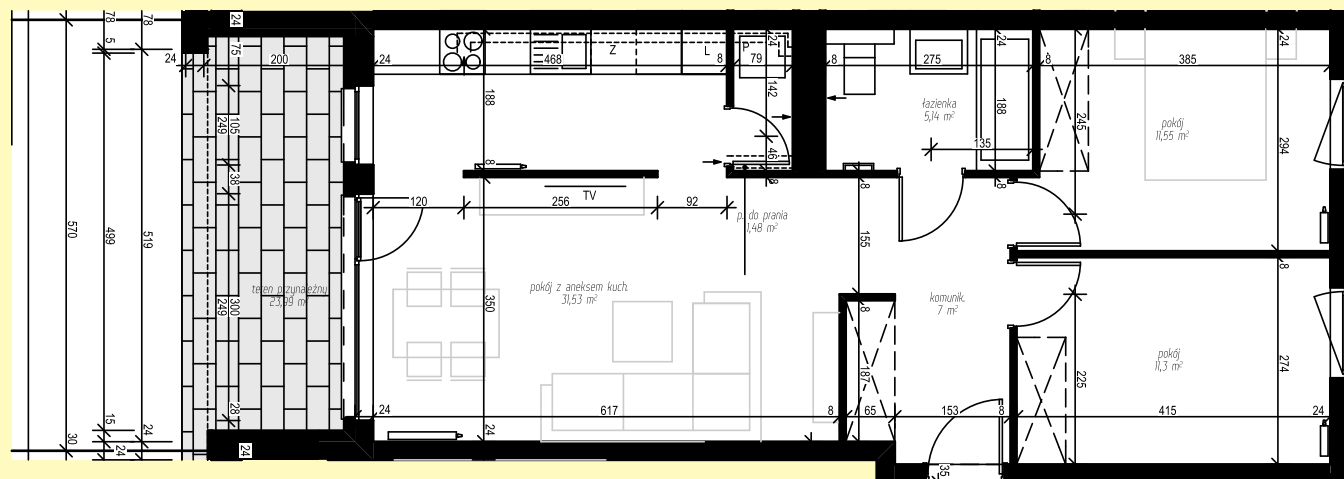

ZIELONA NOWA

ul. Nowa, Zielona Góra

apartment
apartament 14C/3

living space
powierzchnia: 68,00 m²

floor
piętro: 0

nazwa pom.	[m ²]
komunik.	7,00
łazienka	5,14
p. do prania	1,48
pokój	11,30
pokój	11,55
pokój z aneksem kuch.	31,53
teren przynależny	23,99