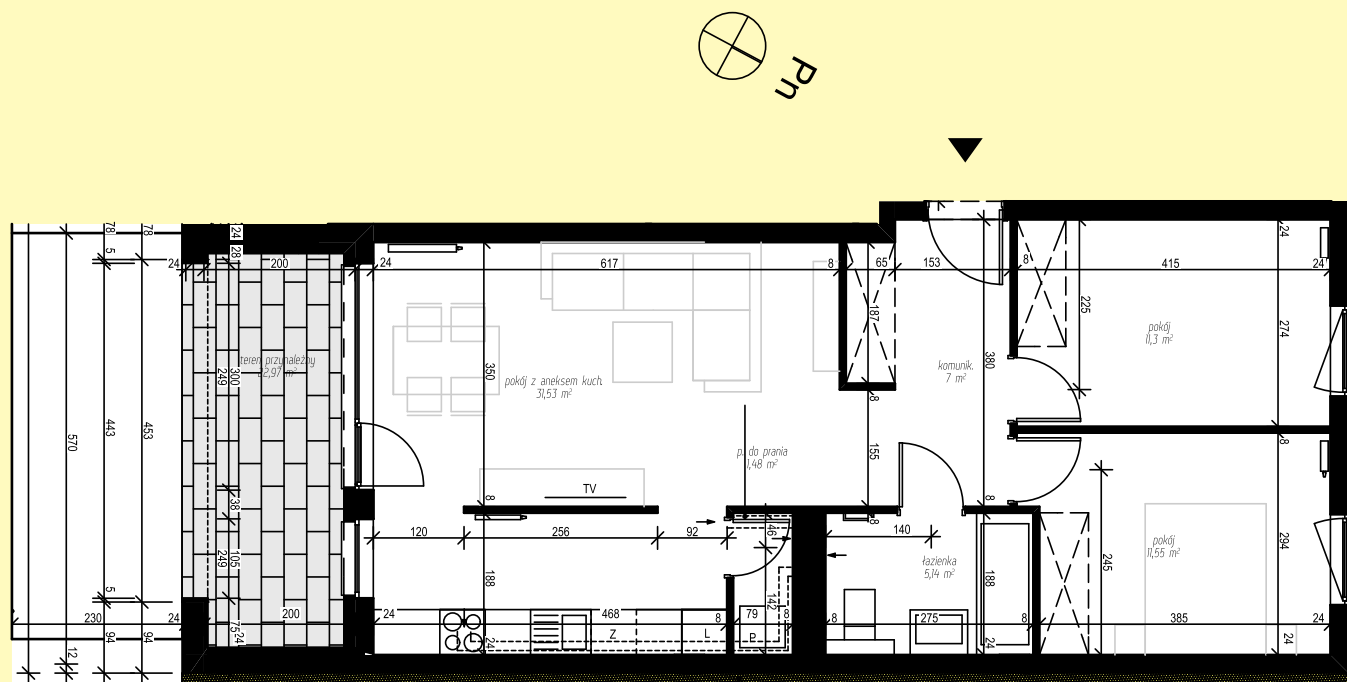

# ZIELONA NOWA

ul. Nowa, Zielona Góra

apartment  
apartament: 14C/1

living space  
powierzchnia: 68,00 m<sup>2</sup>

floor  
piętro: 0

nazwa pom.	[m <sup>2</sup> ]
komunik.	7,00
łazienka	5,14
p. do prania	1,48
pokój	11,30
pokój	11,55
pokój z aneksem kuch.	31,53
teren przynależny	22,97