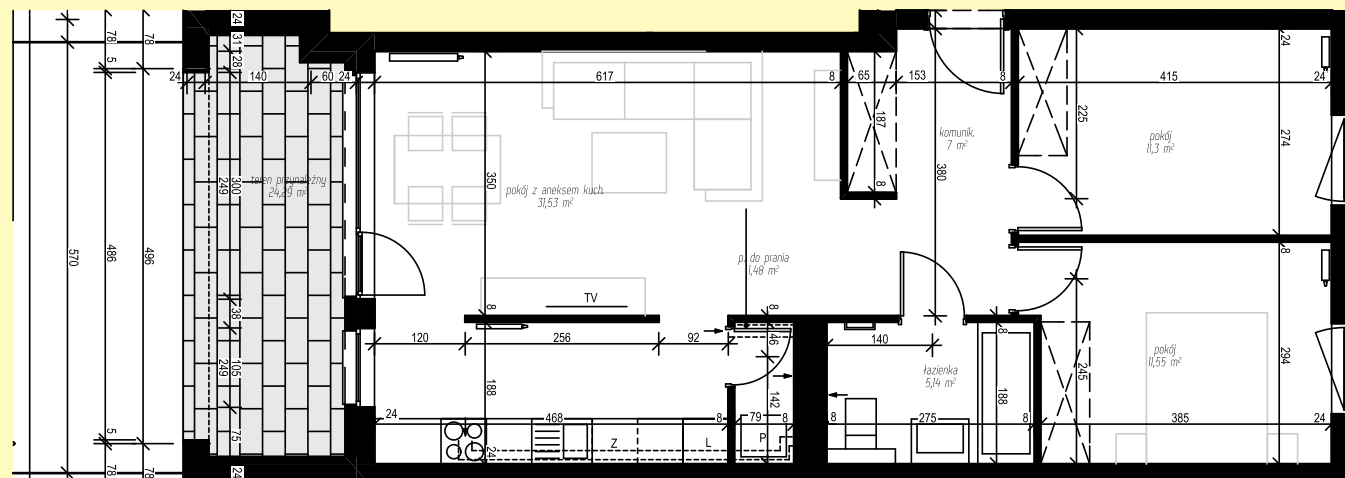

# ZIELONA NOWA

ul. Nowa, Zielona Góra

apartment  
apartament 14B/1

living space  
powierzchnia: 68,00 m<sup>2</sup>

floor  
piętro: 0

nazwa pom.	[m <sup>2</sup> ]
komunik.	7,00
łazienka	5,14
p. do prania	1,48
pokój	11,30
pokój	11,55
pokój z aneksem kuch.	31,53
teren przynależny	24,29