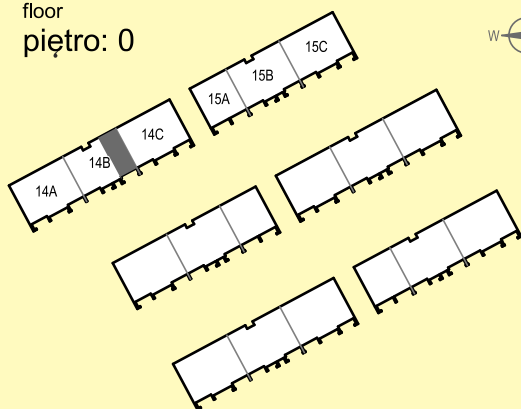

# ZIELONA NOWA

ul. Nowa, Zielona Góra

apartment  
apartament 14B/1

living space  
powierzchnia: 68,00 m<sup>2</sup>

floor  
piętro: 0

nazwa pom.	[m <sup>2</sup> ]
komunik.	7,00
łazienka	5,14
p. do prania	1,48
pokój	11,30
pokój	11,55
pokój z aneksem kuch.	31,53
teren przynależny	24,29