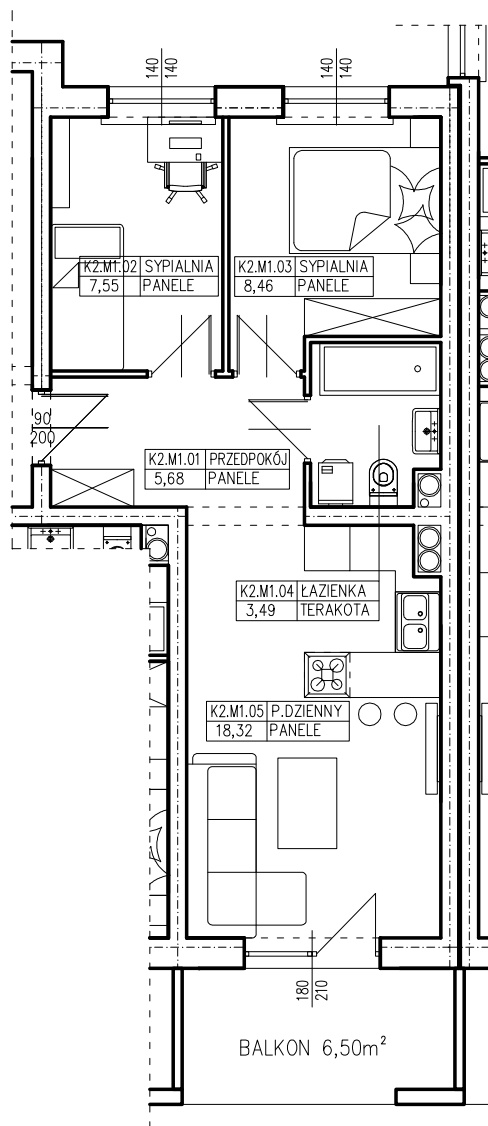

tel. 506 383 905

Gorzów Wlkp., ul. Dekerta
nr K2/M1/2
Budynek wielorodzinny

43,50 m²
+ 6,50 m² (balkon)

Uwaga: dane poglądowe, mogą odbiegać od ostatecznego projektu realizacyjnego.

piętro II