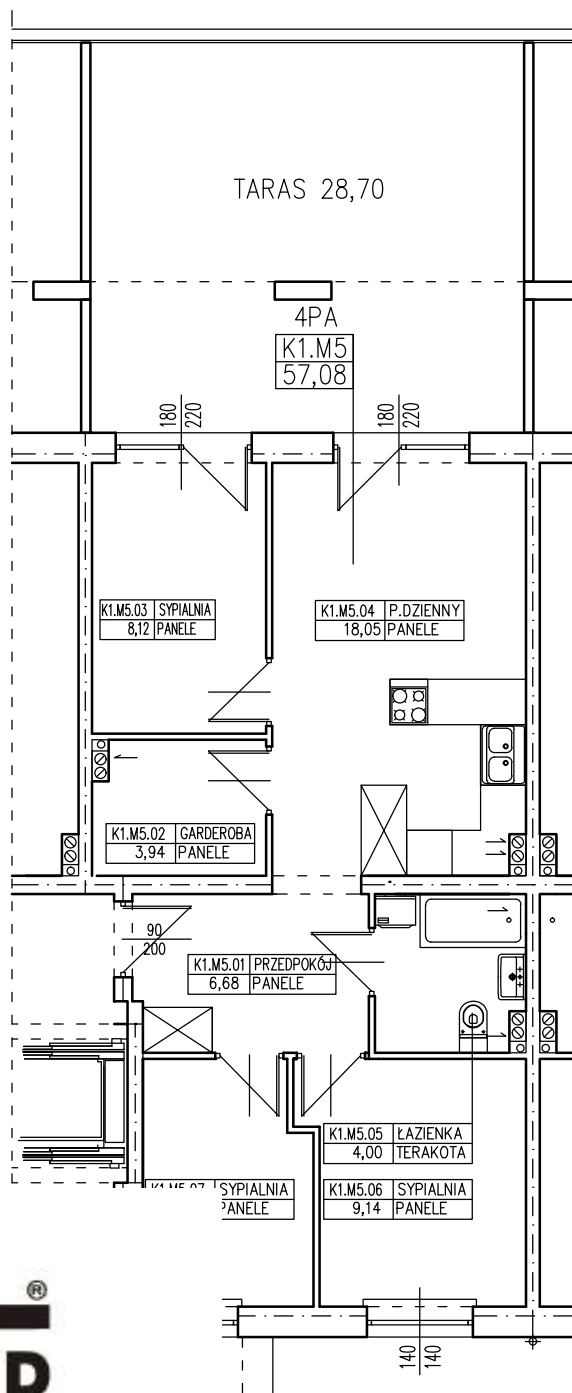

**BUDYNEK WIELORODZINNY
GORZÓW WLKP. UL. WRÓBLEWSKIEGO
MIESZKANIE K1.M5**

**tel. 608 301 999
tel. 506 383 905**

POWIERZCHNIA UŻYTKOWA 57,08 m²