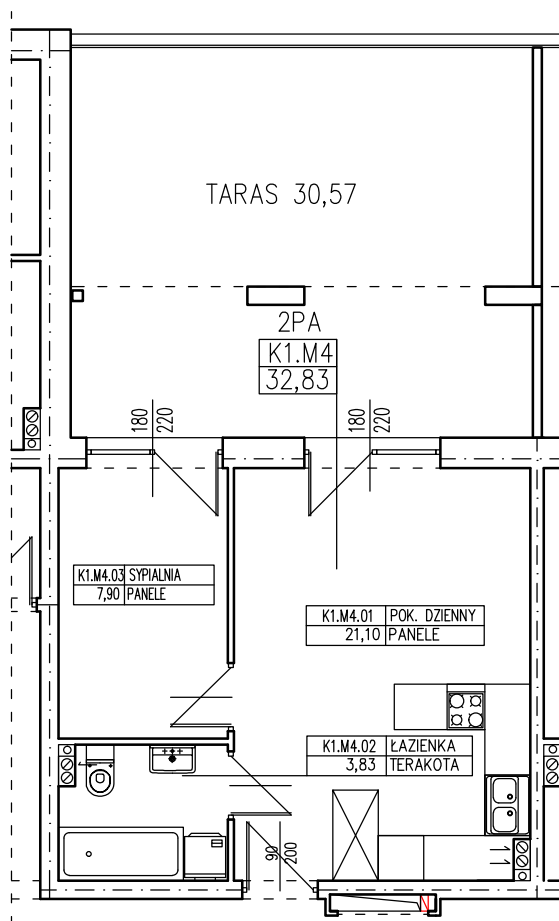

**BUDYNEK WIELORODZINNY
GORZÓW WLKP. UL. WRÓBLEWSKIEGO
MIESZKANIE K1.M4**

**tel. 608 301 999
tel. 506 383 905**

POWIERZCHNIA UŻYTKOWA 32,83 m²