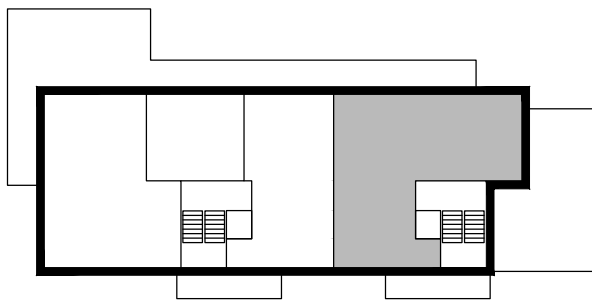

**BUDYNEK WIELORODZINNY
GORZÓW WLKP. UL. WRÓBLEWSKIEGO
MIESZKANIE K2.M12**

tel. 608 301 999
tel. 506 383 905

POWIERZCHNIA UŻYTKOWA 92,98 m²