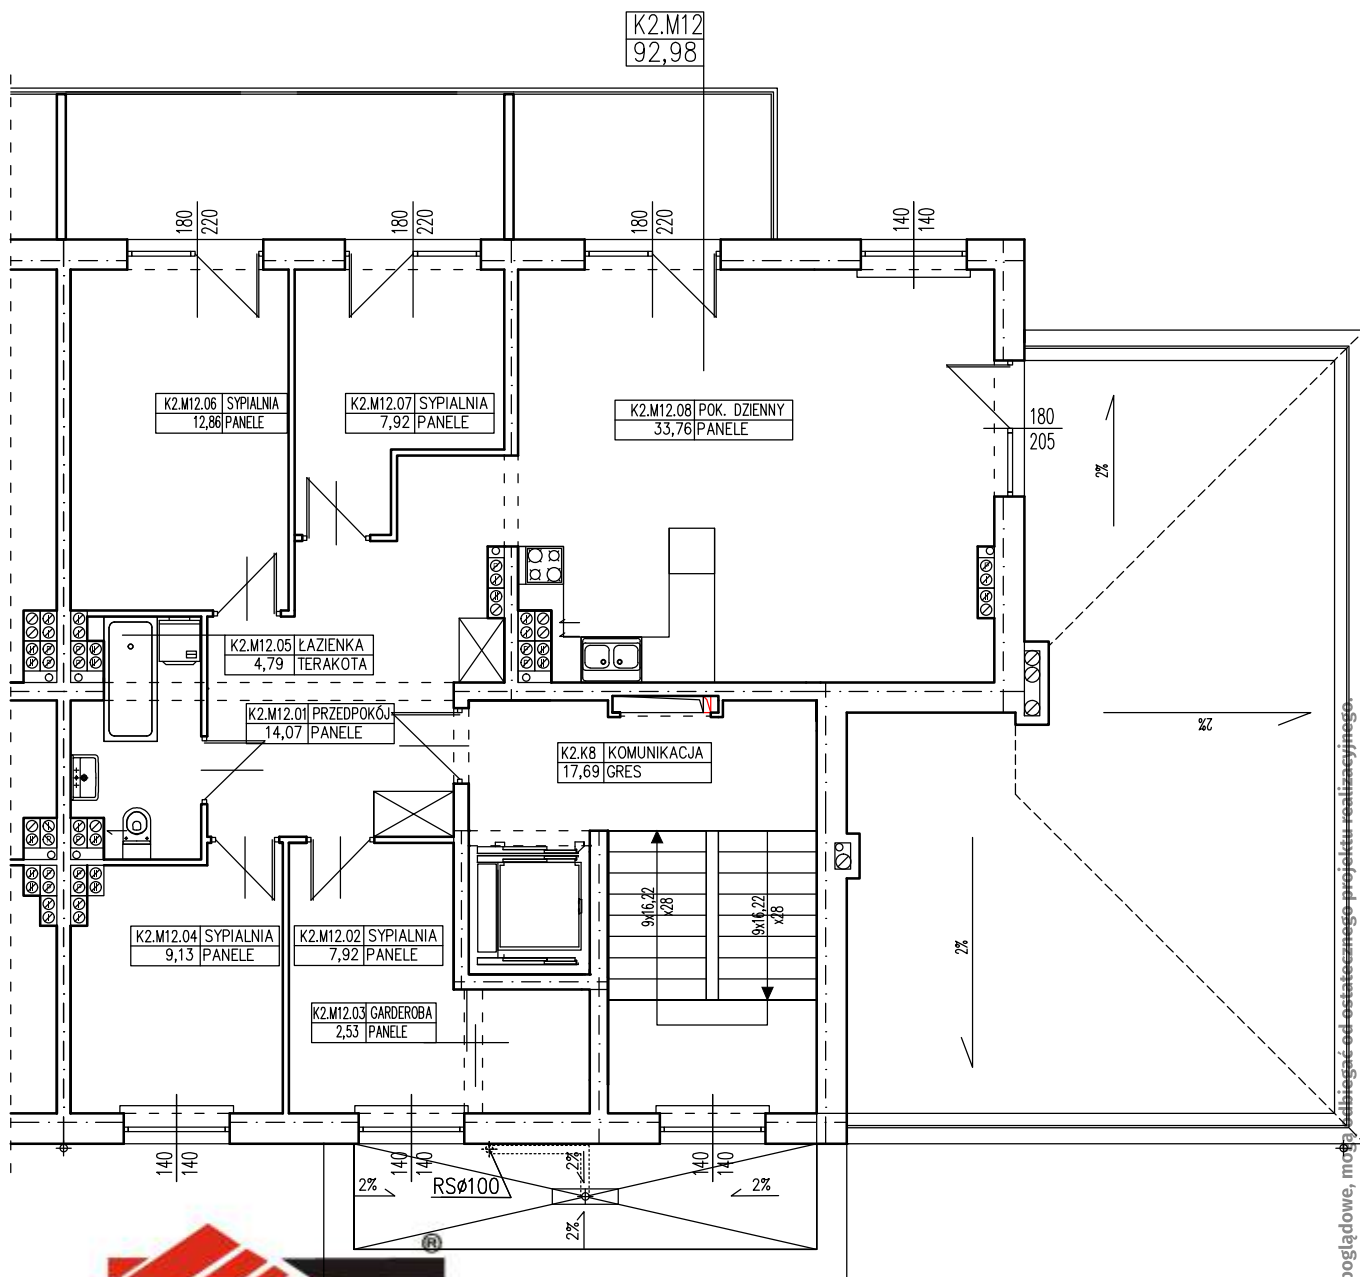

**BUDYNEK WIELORODZINNY
GORZÓW WLKP. UL. WRÓBLEWSKIEGO
MIESZKANIE K2.M12**

tel. 608 301 999
tel. 506 383 905

POWIERZCHNIA UŻYTKOWA 92,98 m²