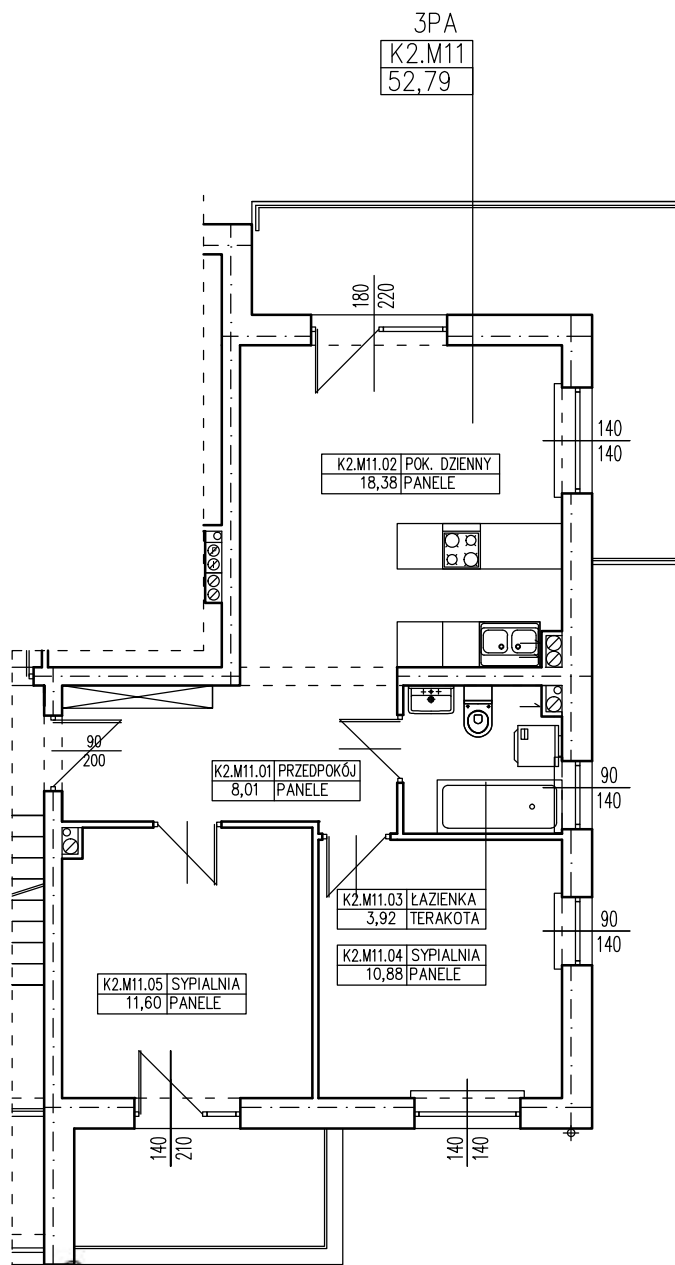

**BUDYNEK WIELORODZINNY  
GORZÓW WLKP. UL. WRÓBLEWSKIEGO  
MIESZKANIE K2.M11**

**tel. 608 301 999  
tel. 506 383 905**

**POWIERZCHNIA UŻYTKOWA 52,79 m<sup>2</sup>**